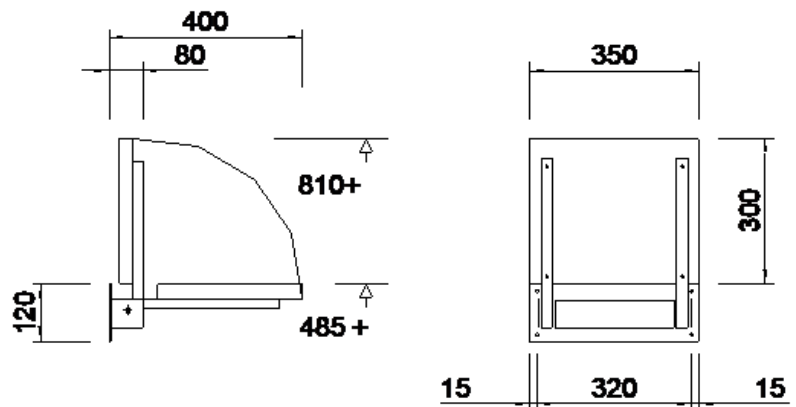

K2 beuken

Klapzitting model K2 met veersysteem en beuken zitting afm. 300 x 350 mm

De toepassingsmogelijkheden voor klapzittingen zijn eindeloos; ze kunnen gebruikt worden in liften, wachruimten, doucheruimten, smalle gangen etc. Aestic heeft modellen met een automatisch veersysteem en een model zonder veersysteem. De zittingen kunnen in massief beukenhout, zwart nappa leer of volkern worden geleverd.

Klapzitting model K2 met veersysteem en beuken zitting afm. 300 x 350 mm.

Uitvoering:

Frame	staalwerk gespoten in n.t.b. RAL-kleur
Zitting	beuken blank gelakt met twee componenten lak

Meerprijs:

- Beuken rugstuk afm. 350 x 150 mm.