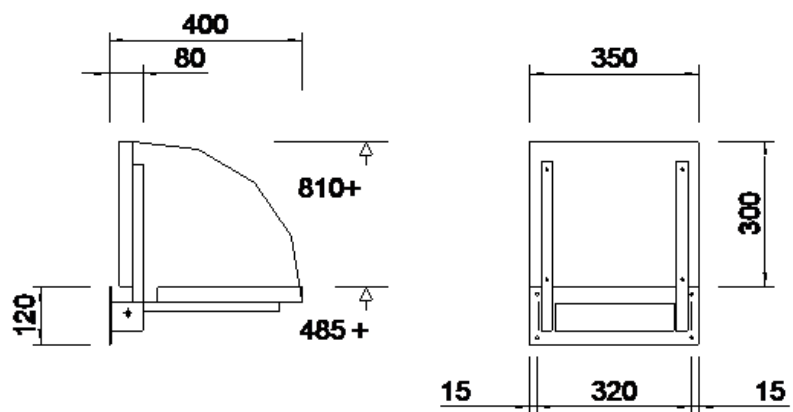

K2 nappa

Klappzitting model K2 met veersysteem en nappa zitting afm. 300 x 350 mm

De toepassingsmogelijkheden voor klapzittingen zijn eindeloos; ze kunnen gebruikt worden in liften, wachruimten, doucheruimten, smalle gangen etc. Aestic heeft modellen met een automatisch veersysteem en een model zonder veersysteem. De zittingen kunnen in massief beukenhout, zwart nappa leer of volkern worden geleverd.

Klapzitting model K2 met veersysteem en nappa zitting afm. 300 x 350 mm.

Uitvoering:

Frame	staalwerk gespoten in n.t.b. RAL-kleur
Zitting	bekleed met zwart nappafloor

Meerprijs:

- Nappa rugstuk afm. 350 x 150 mm.