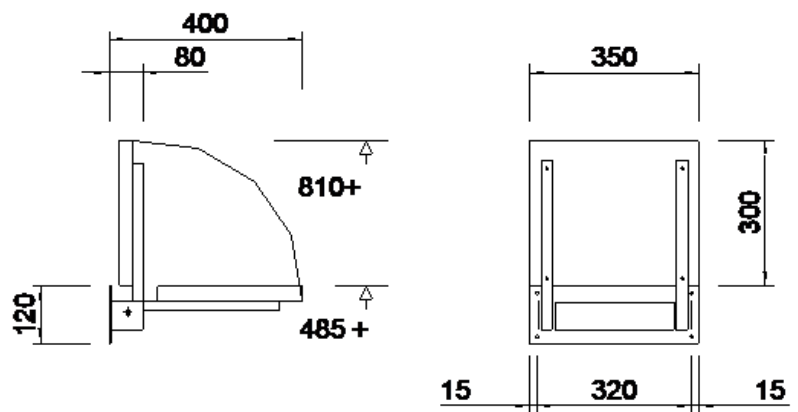

K2 volkern

Klapzitting model K2 met veersysteem en volkern zitting afm. 300 x 350 mm

De toepassingsmogelijkheden voor klapzittingen zijn eindeloos; ze kunnen gebruikt worden in liften, wachruimten, doucheruimten, smalle gangen etc. Aestic heeft modellen met een automatisch veersysteem en een model zonder veersysteem. De zittingen kunnen in massief beukenhout, zwart nappa leer of volkern worden geleverd.

Klapzitting model K2 met veersysteem en volkern zitting afm. 300 x 350 mm.

Uitvoering:

Frame	staalwerk gespoten in n.t.b. RAL-kleur
Zitting	13 mm. volkern in de kleur E0-00 (Wit)

Meerprijs:

- Volkern rugstuk afm. 350 x 150 mm.