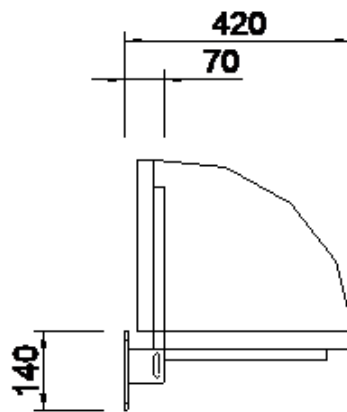

Klapzitting model K3 zonder automatisch veersysteem met beuken zitting afm. 300 x 350 mm