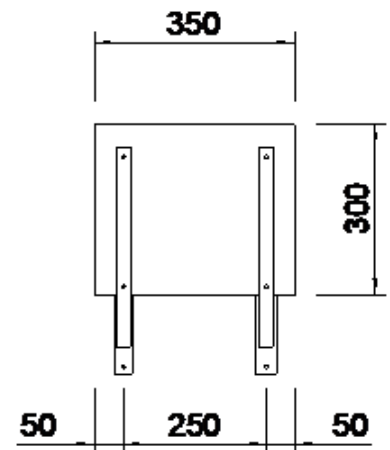

## K3 beuken

Klapzitting model K3 zonder automatisch veersysteem met beuken zitting afm. 300 x 350 mm

De toepassingsmogelijkheden voor klapzittingen zijn eindeloos; ze kunnen gebruikt worden in liften, wachruimten, doucheruimten, smalle gangen etc. Aestic heeft modellen met een automatisch veersysteem en een model zonder veersysteem. De zittingen kunnen in massief beukenhout, zwart nappa leer of volkern worden geleverd.

Klapzitting model K3 zonder automatisch veersysteem met beuken zitting afm. 300 x 350 mm.

**Uitvoering:**

Frame	staalwerk gespoten in n.t.b. RAL-kleur
Zitting	beuken blank gelakt met twee componenten lak

**Meerprijs:**

- Nappa rugstuk afm. 350 x 150 mm.