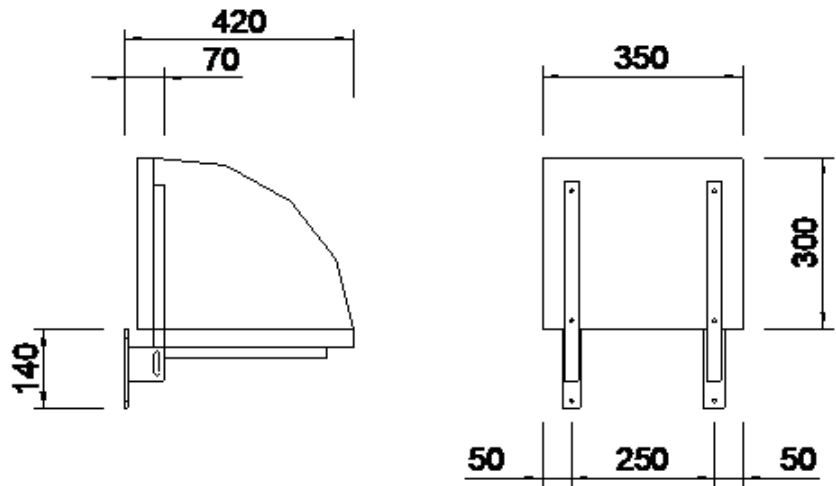

K3 nappa

Klappzitting model K3 zonder automatisch veersysteem met nappa zitting afm. 300 x 350 mm

De toepassingsmogelijkheden voor klapzittingen zijn eindeloos; ze kunnen gebruikt worden in liften, wachruimten, doucheruimten, smalle gangen etc. Aestic heeft modellen met een automatisch veersysteem en een model zonder veersysteem. De zittingen kunnen in massief beukenhout, zwart nappa leer of volkern worden geleverd.

Klapzitting model K3 zonder automatisch veersysteem met nappa zitting afm. 300 x 350 mm.

Uitvoering:

Frame	staalwerk gespoten in n.t.b. RAL-kleur
Zitting	bekleed met zwart nappafloor

Meerprijs:

- Nappa rugstuk afm. 350 x 150 mm.