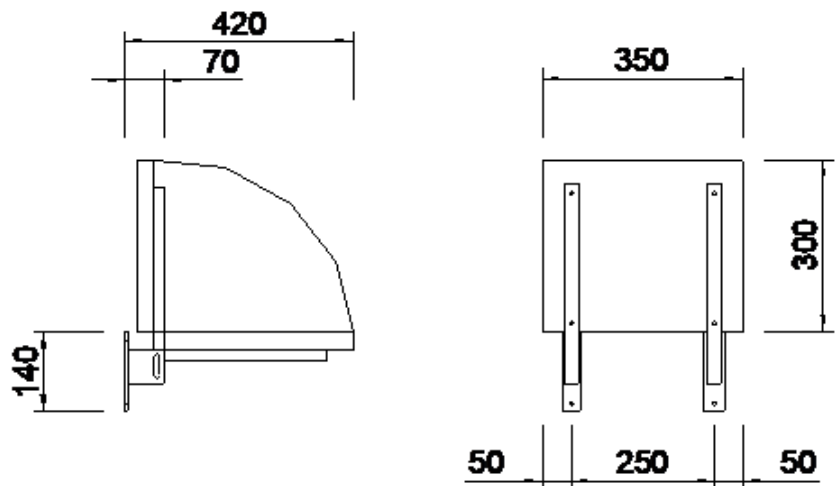

K3 volkern

Klappzitting model K3 zonder automatisch veersysteem met volkern zitting afm. 300 x 350 mm

De toepassingsmogelijkheden voor klapzittingen zijn eindeloos; ze kunnen gebruikt worden in liften, wachruimten, doucheruimten, smalle gangen etc. Aestic heeft modellen met een automatisch veersysteem en een model zonder veersysteem. De zittingen kunnen in massief beukenhout, zwart nappa leer of volkern worden geleverd.

Klapzitting model K3 zonder automatisch veersysteem met volkern zitting
afm. 300 x 350 mm.

Uitvoering:

Frame	staalwerk gespoten in n.t.b. RAL-kleur
Zitting	13 mm. volkern in de kleur E0-00 (Wit)

Meerprijs:

- Volkern rugstuk afm. 350 x 150 mm.