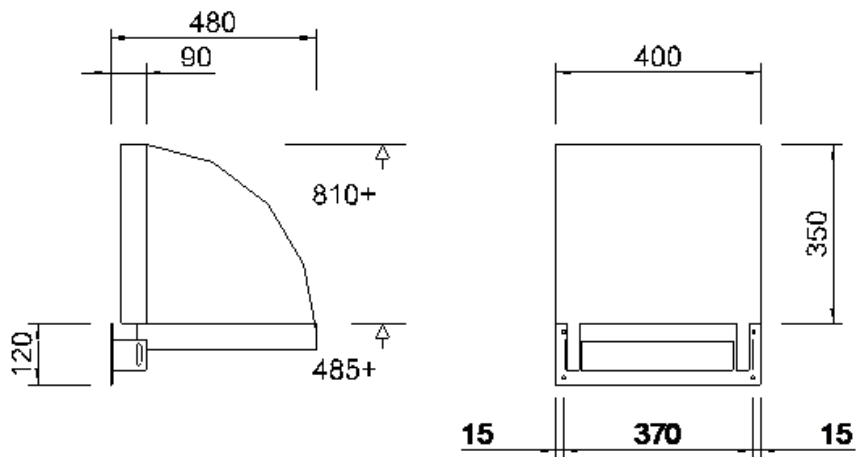

K4 beuken

Klapzitting model K4 met veersysteem en beuken zitting afm. 350 x 400 mm

De toepassingsmogelijkheden voor klapzittingen zijn eindeloos; ze kunnen gebruikt worden in liften, wachruimten, doucheruimten, smalle gangen etc. Aestic heeft modellen met een automatisch veersysteem en een model zonder veersysteem. De zittingen kunnen in massief beukenhout, zwart nappa leer of volkern worden geleverd.

Klapzitting model K4 met veersysteem en beuken zitting afm. 350 x 400 mm.

Uitvoering:

Frame	staalwerk gespoten in n.t.b. RAL-kleur
Zitting	beuken blank gelakt met twee componenten lak

Meerprijs:

- Beuken rugstuk afm. 350 x 150 mm.