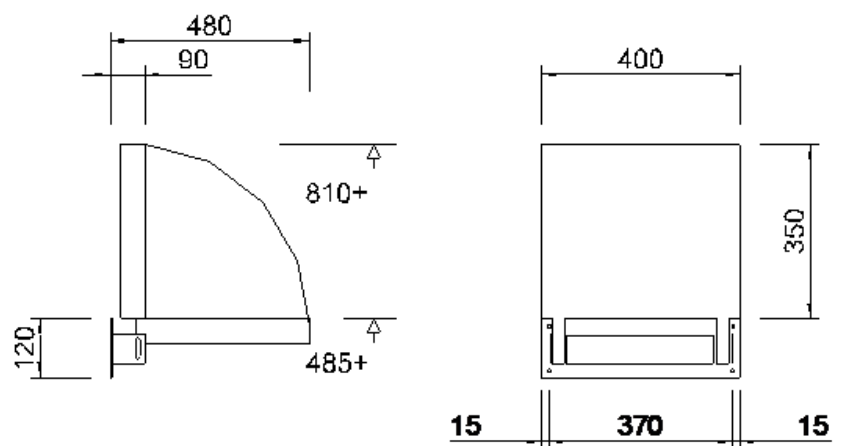

K4 nappa

Klapzitting model K4 met veersysteem en nappa zitting afm. 350 x 400 mm

De toepassingsmogelijkheden voor klapzittingen zijn eindeloos; ze kunnen gebruikt worden in liften, wachtruimten, doucheruimten, smalle gangen etc. Aestic heeft modellen met een automatisch veersysteem en een model zonder veersysteem. De zittingen kunnen in massief beukenhout, zwart nappa leer of volkern worden geleverd.

Klapzitting model K4 met veersysteem en nappa zitting afm. 350 x 400 mm.

Uitvoering:

Frame	staalwerk gespoten in n.t.b. RAL-kleur
Zitting	bekleed met zwart nappafloor

Meerprijs:

- Nappa rugstuk afm. 350 x 150 mm.