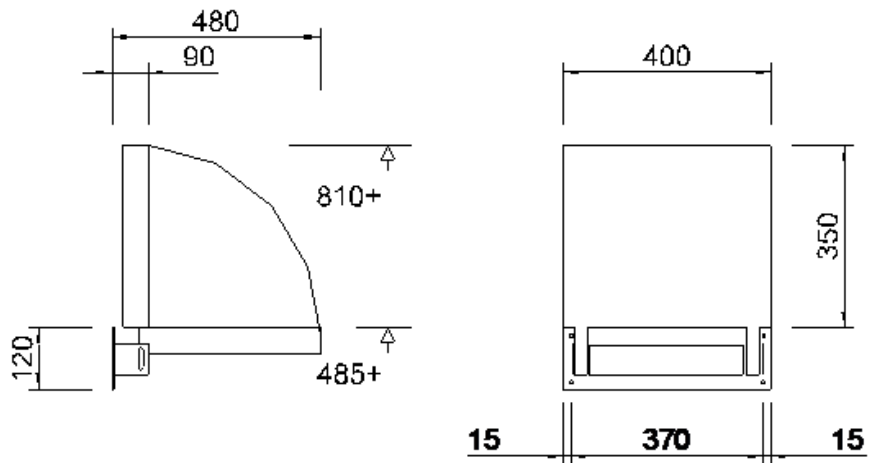

K4 volkern

Klappzitting model K4 met veersysteem en volkern zitting afm. 350 x 400 mm

De toepassingsmogelijkheden voor klappzittingen zijn eindeloos; ze kunnen gebruikt worden in liften, wachruimten, doucheruimten, smalle gangen etc. Aestic heeft modellen met een automatisch veersysteem en een model zonder veersysteem. De zittingen kunnen in massief beukenhout, zwart nappa leer of volkern worden geleverd.

Klappzitting model K4 met veersysteem en volkern zitting afm. 350 x 400 mm.

Uitvoering:

Frame	staalwerk gespoten in n.t.b. RAL-kleur
Zitting	13 mm. volkern in de kleur E0-00 (Wit)

Meerprijs:

- Volkern rugstuk afm. 350 x 150 mm.