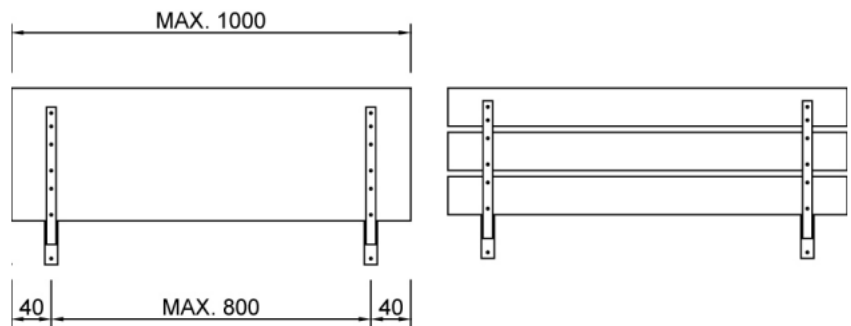

K5 beuken

Opklapbare bank model K5 zonder automatisch veersysteem met 2 muursteunen en 3 beuken zitstroken 100 x 27 mm. (maximale lengte 1000 mm.)

De toepassingsmogelijkheden voor klapzittingen zijn eindeloos; ze kunnen gebruikt worden in liften, wachruimten, doucheruimten, smalle gangen etc. Aestic heeft modellen met een automatisch veersysteem en een model zonder veersysteem. De zittingen kunnen in massief beukenhout, zwart nappa leer of volkern worden geleverd.

Opklapbare bank model K5 zonder automatisch veersysteem met 2 muursteunen en 3 beuken zitstroken 100 x 27 mm. (maximale lengte 1000 mm.)

Uitvoering:

Frame	staalwerk gespoten in n.t.b. RAL-kleur
Zitting	beuken blank gelakt met twee componenten lak