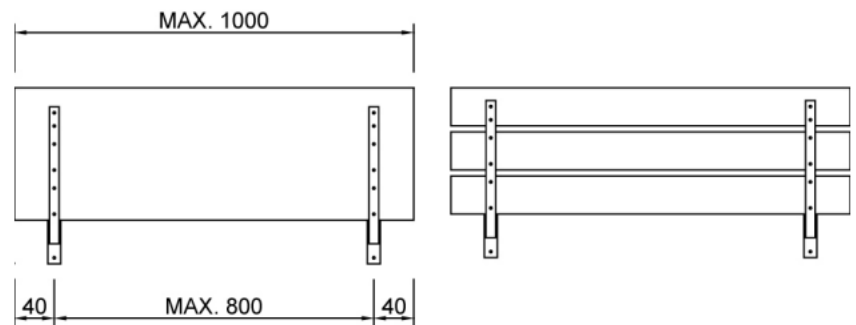

K5 nappa

 Model K5 nappa heeft een zwarte nappa zitting

Opklapbare bank model K5 zonder automatisch veersysteem met 2 muursteunen en nappa zitting (maximale lengte 1000 mm.)

 Model K5 nappa heeft een zwarte nappa zitting

Opklapbare bank model K5 zonder automatisch veersysteem met 2 muursteunen en nappa zitting (maximale lengte 1000 mm.)

Uitvoering:

Frame	staalwerk gespoten in n.t.b. RAL-kleur
Zitting	bekleed met zwart nappafloor