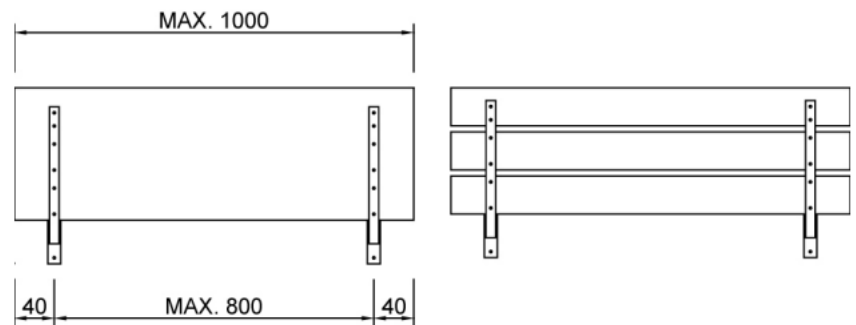

K5 volkern

 Model K5 volkern heeft een volkern zitting in de kleur wit

Opklapbare bank model K5 zonder automatisch veersysteem met 2 muursteunen en een volkern zitting (maximale lengte 1000 mm.)

 Model K5 volkern heeft een volkern zitting in de kleur wit

Opklapbare bank model K5 zonder automatisch veersysteem met 2 muursteunen en een volkern zitting (maximale lengte 1000 mm.)

Uitvoering:

Frame	staalwerk gespoten in n.t.b. RAL-kleur
Zitting	13 mm. volkern in de kleur E0-00 (Wit)