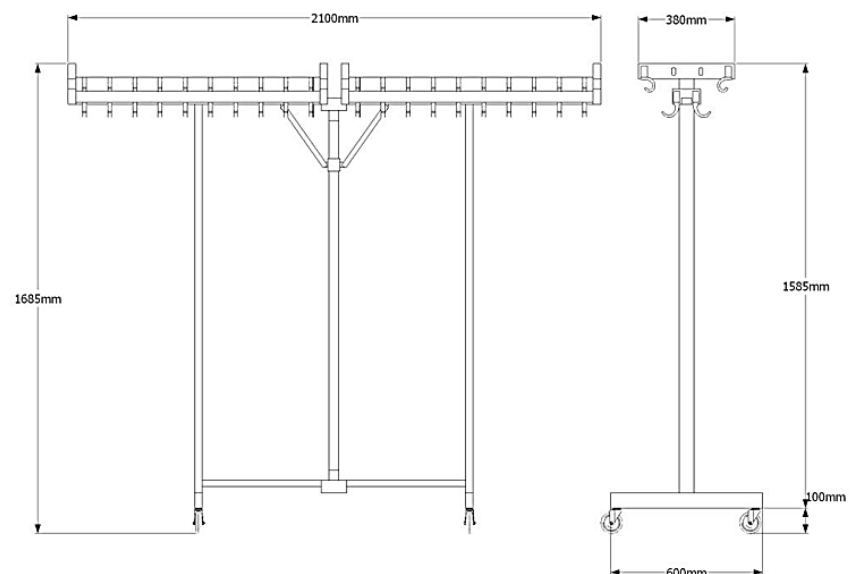

Model Perfect Klappgarderobe

Perfect Klappgarderoberek.

Afmeting uitgeklaapt: breed 2100 mm. x hoog 1685 mm. x diep 610 mm.

Afmeting ingeklapt: breed 850 mm x hoog 1990 mm. x diep 610 mm.

Het rek is voorzien van 2 jukken, elk met 2 zware zwenkwielen (waarvan 1 met een rem) en 1 klapjuk.

Tevens voorzien van Aestic profielen met 40 veiligheidshaken,

40 rondohaken h/h 100 mm. en een hoedenrek

De Perfect serie dankt zijn succes aan de eenvoudige, strakke en tijdloze vormgeving. Door de rustige uitstraling heeft deze garderobelijn grote toepassingsmogelijkheden voor kantoren, openbare gebouwen, scholen etc.

Perfect Klapgarderoberek.

Afmeting uitgeklaapt: breed 2100 mm. x hoog 1685 mm. x diep 610 mm.

Afmeting ingeklapt: breed 850 mm x hoog 1990 mm. x diep 610 mm.

Het rek is voorzien van 2 jukken, elk met 2 zware zwenkwielen (waarvan 1 met een rem) en 1 klapjuk. Tevens voorzien van Aestic profielen met 40 veiligheidshaken, 40 rondohaken h/h 100 mm. en een hoedenrek