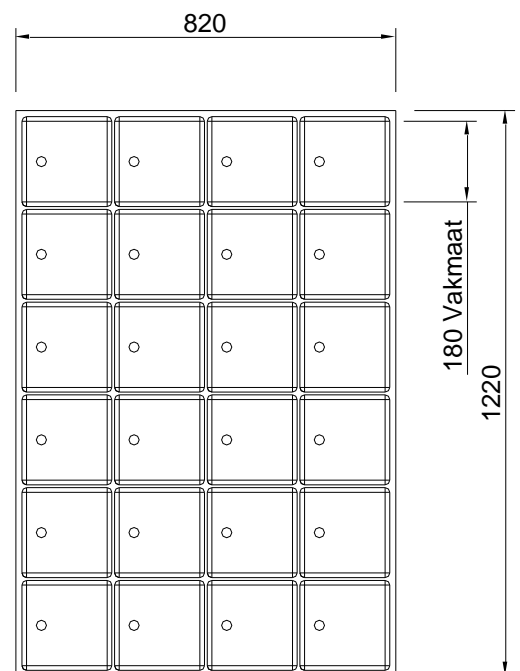

Model ML64

Minilocker voor wandmontage model ML64, breed 820 mm. x diep 220 mm. x hoog 1220 mm. met 24 minilockers (6 hoog x 4 breed).

Per vak inwendig breed 180 mm. x diep 195 mm. x hoog 180 mm. en afsluitbaar d.m.v. deur (rechtsdraaiend) voorzien van cilinderslot.

Uitvoering:

Kastromp	Pfleiderer 18 mm. gemelamineerde plaat in n.t.b. uni kleur
Deuren	Pfleiderer 18 mm. gemelamineerde plaat in n.t.b. uni kleur
Achterwand	3 mm. wit melamineboard
Dikteanten (alle) of	afgeplakt met 2 mm. ABS-band in n.t.b. uni kleur
Dikteanten (kast)	kastromp afgewerkt met recht aluminium T-profiel
Dikteanten (deur)	deur afgewerkt met afgerond aluminium T-profiel
Scharnieren	120° inboorscharnieren voorzien van snapper
Slot	L&F cilinderslot 25-serie met elk 2 sleutels & moedersleutel voor het geheel

Meerprijs:

- Romp en/of deur uitgevoerd in een n.t.b. Pfleiderer houtstructuur
- Nummerplaatje: kunststof afm. 35 x 17 mm. in de kleur zwart met wit ingegraveerde nummering
- Naamplaathouders: kunststof grijs t.b.v. 12 mm. lettertape met of zonder nummering (nader te bepalen)
- Pincodeslot: stand-alone systeem, zonder bekabeling
- Stalen frame (hoog 600 mm.) i.p.v. wandmontage