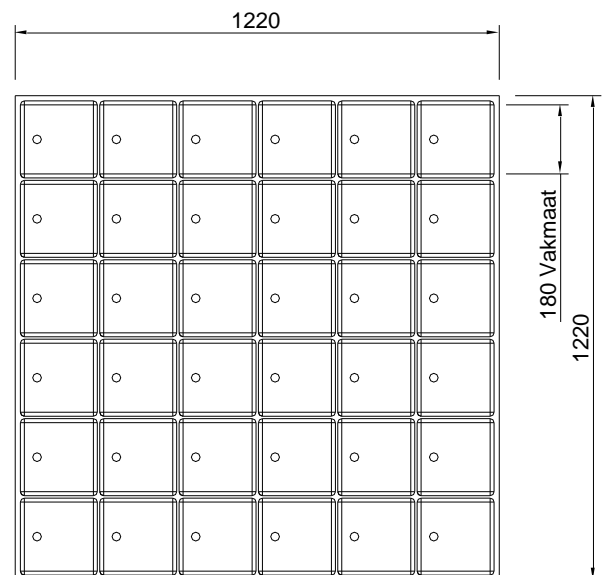

Model ML66

Minilocker voor wandmontage model ML66,
breed 1220 mm. x diep 220 mm. x hoog 1220 mm.
met 36 minilockers (6 hoog x 6 breed).

Per vak inwendig breed 180 mm. x diep 195 mm.
x hoog 180 mm. en afsluitbaar d.m.v. deur
(rechtsdraaiend) voorzien van cilinderslot.