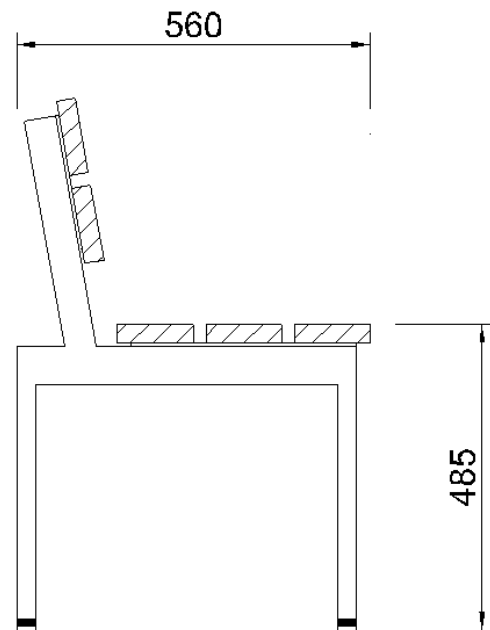

Model 11

Vrijstaande bank model 11 met 3 beuken zitstroken en 2 beuken rugstroken 120 x 27 mm.

De mogelijkheden met betrekking tot de kleedkamerbanken bij Aestic zijn oneindig. De modellen zijn geschikt voor wandmontage, enkelzijdig vrijstaand, dubbelzijdig vrijstaand of geschikt voor vloermontage. U kunt kiezen uit diverse soorten zit- en rugstroken en de banken kunnen gespoten worden in elke gewenste RAL-kleur. De constructies zijn duurzaam maar bovendien functioneel.

Vrijstaande bank model 11 met 3 beuken zitstroken en 2 beuken rugstroken 120 x 27 mm.

Uitvoering:

Jukken	staalwerk gespoten in n.t.b. RAL-kleur
Zitstroken	beuken blank gelakt
Rugstroken	beuken blank gelakt