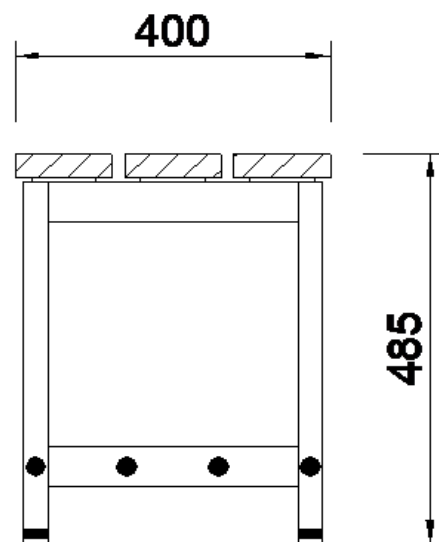

Model 14A

Vrijstaande bank model 14A met 3 beuken
zitstroken 120 x 27 mm. Tevens voorzien van een
schoenen-/tassenrek onder tussen de jukken gemonteerd

De mogelijkheden met betrekking tot de kleedkamerbanken bij Aestic zijn oneindig. De modellen zijn geschikt voor wandmontage, enkelzijdig vrijstaand, dubbelzijdig vrijstaand of geschikt voor vloermontage. U kunt kiezen uit diverse soorten zit- en rugstroken en de banken kunnen gespoten worden in elke gewenste RAL-kleur. De constructies zijn duurzaam maar bovendien functioneel.

Vrijstaande bank model 14A met 3 beuken zitstroken 120 x 27 mm.
Tevens voorzien van een schoenen-/tassenrek onder tussen de jukken gemonteerd

Uitvoering:

Jukken	staalwerk gespoten in n.t.b. RAL-kleur
Zitstroken	beuken blank gelakt
Schoenen-/ tassenrek	aluminium buizen (rond 25 mm.) blank geanodiseerd