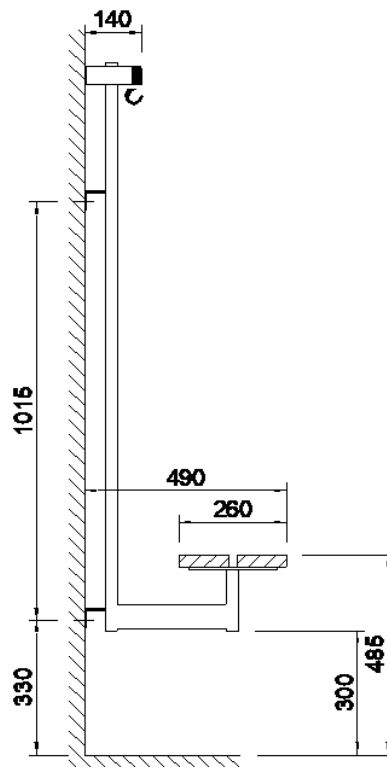

Model 5514-2 (type B)

Wandbank model 5514-2 (type B) met 2 beuken zitstroken 120 x 27 mm. en een hakenprofiel met een rij veiligheidshaken h/h 100 mm.

De mogelijkheden met betrekking tot de kleedkamerbanken bij Aestic zijn oneindig. De modellen zijn geschikt voor wandmontage, enkelzijdig vrijstaand, dubbelzijdig vrijstaand of geschikt voor vloermontage. U kunt kiezen uit diverse soorten zit- en rugstroken en de banken kunnen gespoten worden in elke gewenste RAL-kleur. De constructies zijn duurzaam maar bovendien functioneel.

Wandbank model 5514-2 (type B) met 2 beuken zitstroken 120 x 27 mm. en een hakenprofiel met een rij veiligheidshaken h/h 100 mm.

Uitvoering:

Muurjukken	staalwerk gespoten in n.t.b. RAL-kleur
Hakenprofielen	aluminium blank geanodiseerd
Haken	kunststof zwart
Hoekstukken	kunststof zwart
Zitstroken	beuken blank gelakt