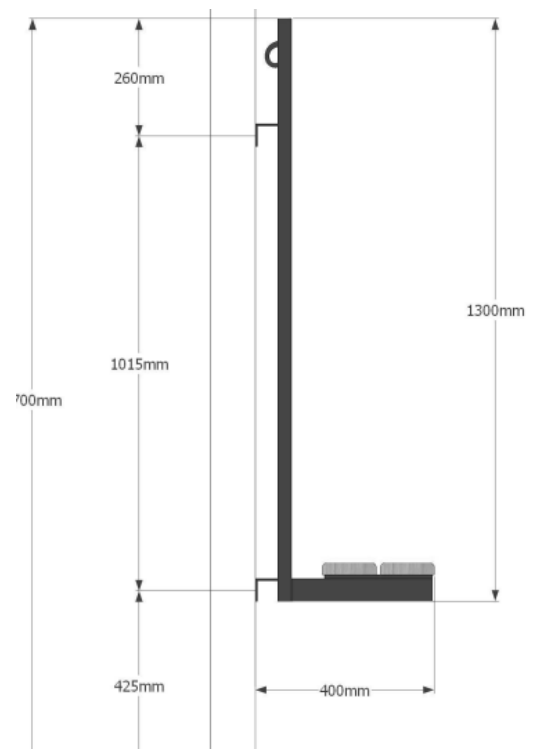

Model 5514 Alt Sport (type A)

Wandbank model 5514 Alt Sport (type A) met 2 beuken zitstroken 120 x 27 mm. en een hakenprofiel met een rij veiligheidshaken h/h 100 mm.

De mogelijkheden met betrekking tot de kleedkamerbanken bij Aestic zijn oneindig. De modellen zijn geschikt voor wandmontage, enkelzijdig vrijstaand, dubbelzijdig vrijstaand of geschikt voor vloermontage. U kunt kiezen uit diverse soorten zit- en rugstroken en de banken kunnen gespoten worden in elke gewenste RAL-kleur. De constructies zijn duurzaam maar bovendien functioneel.

Wandbank model 5514 Alt Sport (type A) met 2 beuken zitstroken 120 x 27 mm. en een hakenprofiel met een rij veiligheidshaken h/h 100 mm.

Uitvoering:

Muurjukken	staalwerk gespoten in n.t.b. RAL-kleur
Hakenprofielen	aluminium blank geanodiseerd
Haken	kunststof zwart
Zitstroken	beuken blank gelakt