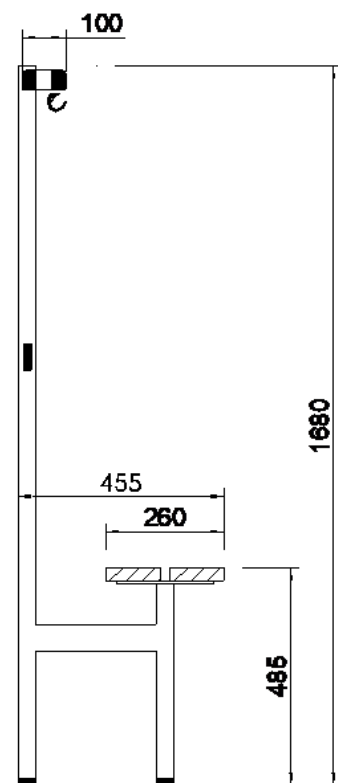

## Model 5528-2 (type B)

Vrijstaande enkelzijdige bank model 5528-2 (type B) met 2 beuken zitstroken 120 x 27 mm. en een hakenprofiel met een rij veiligheidshaken h/h 100 mm.

De mogelijkheden met betrekking tot de kleedkamerbanken bij Aestic zijn oneindig. De modellen zijn geschikt voor wandmontage, enkelzijdig vrijstaand, dubbelzijdig vrijstaand of geschikt voor vloermontage. U kunt kiezen uit diverse soorten zit- en rugstroken en de banken kunnen gespoten worden in elke gewenste RAL-kleur. De constructies zijn duurzaam maar bovendien functioneel.

Vrijstaande enkelzijdige bank model 5528-2 (type B) met 2 beuken zitstroken 120 x 27 mm. en een hakenprofiel met een rij veiligheidshaken h/h 100 mm.

**Uitvoering:**

Jukken	staalwerk gespoten in n.t.b. RAL-kleur
Hakenprofielen	aluminium blank geanodiseerd
Haken	kunststof zwart
Hoekstukken	kunststof zwart
Zitstroken	beuken blank gelakt