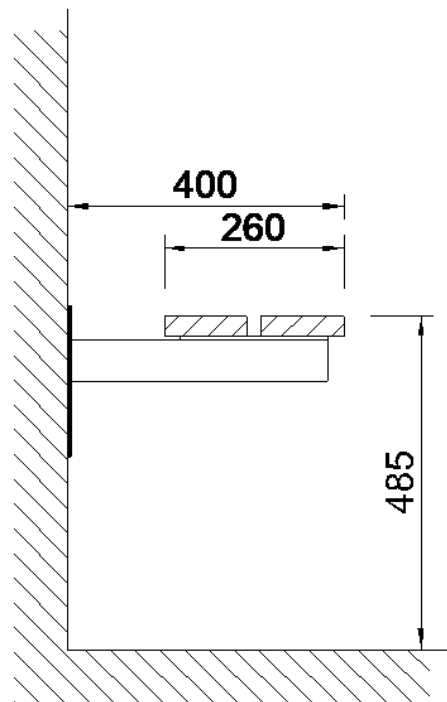

Model 9-school

Wandbank model 9-school met 2 beuken
zitstroken 120 x 27 mm

De mogelijkheden met betrekking tot de kleedkamerbanken bij Aestic zijn oneindig. De modellen zijn geschikt voor wandmontage, enkelzijdig vrijstaand, dubbelzijdig vrijstaand of geschikt voor vloermontage. U kunt kiezen uit diverse soorten zit- en rugstroken en de banken kunnen gespoten worden in elke gewenste RAL-kleur. De constructies zijn duurzaam maar bovendien functioneel.

Wandbank model 9-school met 2 beuken zitstroken 120 x 27 mm.

Uitvoering:

Muursteunen	staalwerk gespoten in n.t.b. RAL-kleur
Zitstroken	beuken blank gelakt

Meerprijs:

- Andere zitstroken (bv. meranti, grenen, aluminium, volkern)
- De muursteunen uitgevoerd in elektrolytisch verzinkt staalwerk