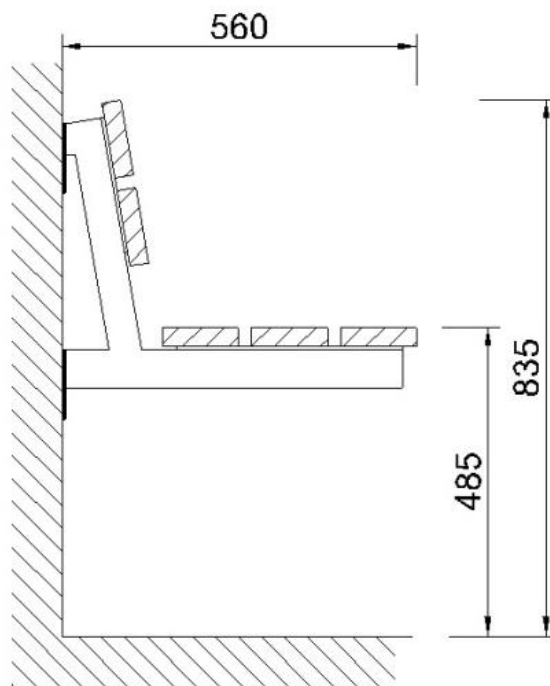

Model 9

Wandbank model 9 met 3 beuken zitstroken en 2 beuken rugstroken 120 x 27 mm.

De mogelijkheden met betrekking tot de kleedkamerbanken bij Aestic zijn oneindig. De modellen zijn geschikt voor wandmontage, enkelzijdig vrijstaand, dubbelzijdig vrijstaand of geschikt voor vloermontage. U kunt kiezen uit diverse soorten zit- en rugstroken en de banken kunnen gespoten worden in elke gewenste RAL-kleur. De constructies zijn duurzaam maar bovendien functioneel.

Wandbank model 9 met 3 beuken zitstroken en 2 beuken rugstroken 120 x 27 mm.

Uitvoering:

Muursteunen	staalwerk gespoten in n.t.b. RAL-kleur
Zitstroken	beuken blank gelakt
Rugstroken	beuken blank gelakt

Meerprijs: