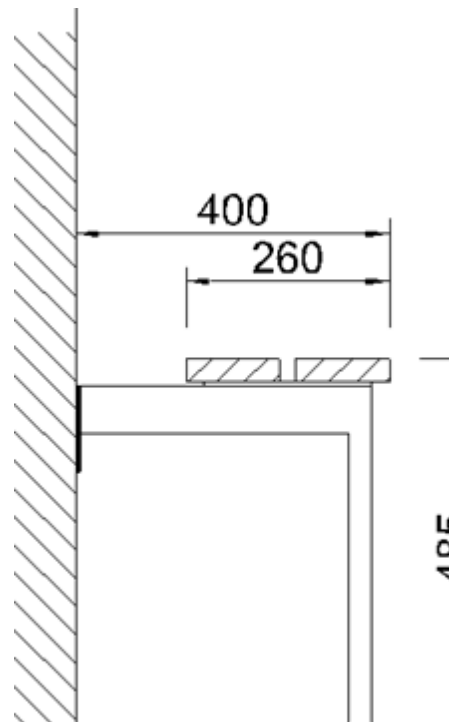

Model 9A

Wandbank model 9A met 2 beuken zitstroken 120 x 27 mm. De muurjukken zijn aan de voorzijde voorzien van een poot naar de vloer.

De mogelijkheden met betrekking tot de kleedkamerbanken bij Aestic zijn oneindig. De modellen zijn geschikt voor wandmontage, enkelzijdig vrijstaand, dubbelzijdig vrijstaand of geschikt voor vloermontage. U kunt kiezen uit diverse soorten zit- en rugstroken en de banken kunnen gespoten worden in elke gewenste RAL-kleur. De constructies zijn duurzaam maar bovendien functioneel.

Wandbank model 9A, met 2 beuken zitstroken 120 x 27 mm. De muurjukken zijn aan de voorzijde voorzien van een poot naar de vloer.

Uitvoering:

Muursteunen	staalwerk gespoten in n.t.b. RAL-kleur
Zitstroken	beuken blank gelakt