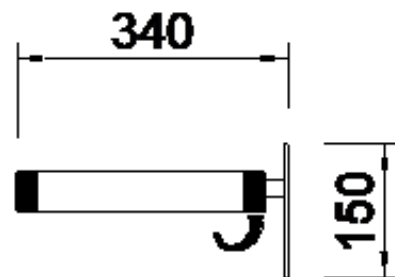

Model Aestica A2

Wandgarderobe model A2 met een hoedenrek en een rij rondohaken h/h 100 mm.

De Aestica serie kenmerkt zich door het hoedenrek, gemaakt van geperforeerd staalplaat. Tevens zijn de garderober op de hoeken voorzien van afgeronde zwarte kunststof hoekstukken. Door deze combinatie krijgen de gardereberekken in de Aestica garderobelijn een exclusieve uitstraling en zijn hierdoor zeer geschikt voor het inrichten van representatieve garderoberuimten.

Wandgarderobe model A2 met een hoedenrek en een rij rondohaken h/h 100 mm

Uitvoering:

Muursteunen	staalwerk gespoten in n.t.b. RAL-kleur
Hoedenrek	staalwerk gespoten in n.t.b. RAL-kleur
Rand hoedenrek	aluminium blank geanodiseerd
Haken	kunststof zwart
Hoekstukken	kunststof zwart