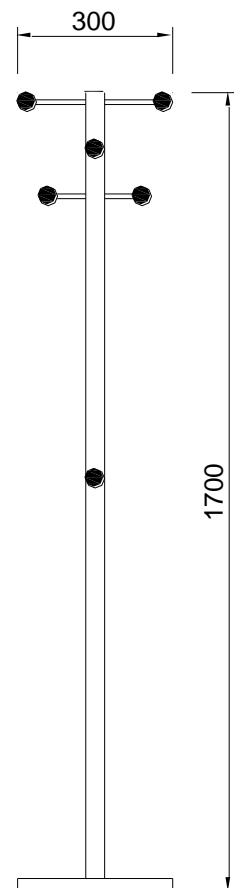

## Model Alaska

Garderobestandaard model Alaska 1700 mm. hoog met 8 kunststof of beuken bolknophaken

Naast alle wand- en vrijstaande garderoberekken biedt Aestic ook een groot aantal garderobestandaards. Deze zijn geschikt voor het ophangen van een kleiner aantal jassen. Doordat er diverse uitvoeringen geleverd kunnen worden, heeft Aestic voor ieder kantoor een ontwerp dat past bij de inrichting van de ruimte

Garderobestandaard model Alaska 1700 mm. hoog met 8 kunststof of beuken bolknophaken

**Uitvoering:**

Kolom	staalwerk gespoten in n.t.b. RAL-kleur
Voetplaat	zwart volkern 2 x 20 mm. = 40 mm. dik x 320 x 320 mm breed rondom afgewerkt met 2 mm ABS-band in de kleur zwart
Bolknophaken	kunststof zwart of beuken blank gelakt
Afstandsbuisjes	aluminium zwart geanodiseerd

**Meerprijs:**

- Colbertstandaard voorzien van kleeerhangers model DK4
- Garderobestandaard uitgevoerd met beuken bolknophaken