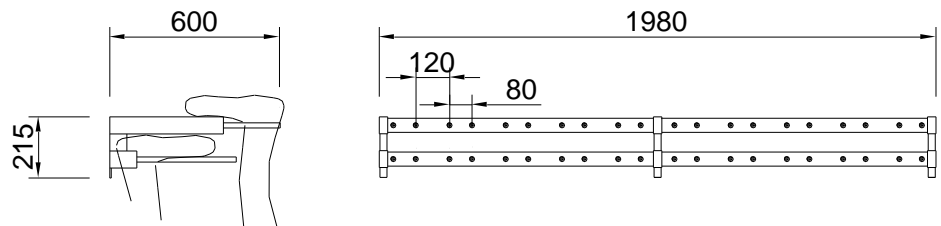

## Model D20

Dubbel wandrek voor het ophagen van duikerspakken (2 rijen boven elkaar) model D20 1200 mm. lang met 2 muursteunen. Voor het ophangen van 6 duikerspakken per plaats voorzien van 4 ronde buizen

Dubbel wandrek voor het ophangen van duikerspakken (2 rijen boven elkaar) model D20 1200 mm. lang met 2 muursteunen. Voor het ophangen van 6 duikerspakken per plaats voorzien van 4 ronde buizen

**Uitvoering:**