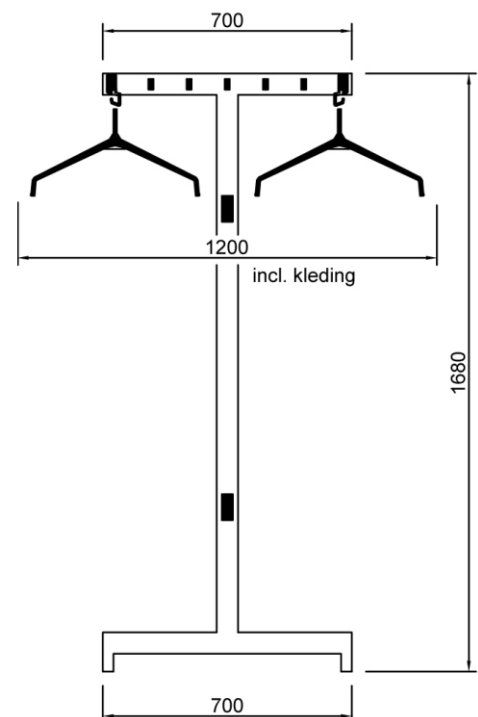

## Model Hertog DH16

Dubbelzijdig vrijstaand garderoberek model DH16 met, per zijde, een hoedenrek en een rij klerhangers model DK3 h/h 100 mm. in houten profielen gemonteerd

De Hertog serie onderscheidt zich van alle andere garderobelijnen doordat deze garderobes zijn voorzien van beukenhouten lijsten. De combinatie van staalwerk, aluminium en het blank gelakte beukenhout maakt dat de Hertog serie van een garderoberuimte een vriendelijk en sfeervol vertrek maakt.

Dubbelzijdig vrijstaand garderoberek model DH16 met, per zijde, een hoedenrek en een rij kleerhangers model DK3 h/h 100 mm. in houten profielen gemonteerd

**Uitvoering:**

Jukken	staalwerk gespoten in n.t.b. RAL-kleur
Hoedenrek	aluminium blank geanodiseerd
Houten profielen	beuken blank gelakt
Kleerhangers	kunststof zwart
Haken	kunststof zwart
Inslagdoppen	kunststof zwart