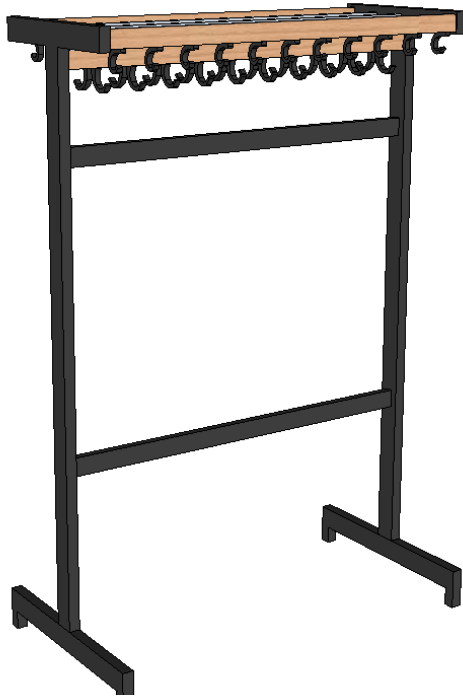

Model Hertog DH20E

Dubbelzijdig vrijstaand garderoberek model DH20E met, per zijde, een hoedenrek, een rij veiligheidshaken en een rij rondohaken h/h 100 mm. in houten profielen gemonteerd

De Hertog serie onderscheidt zich van alle andere garderobelijnen doordat deze garderobes zijn voorzien van beukenhouten lijsten. De combinatie van staalwerk, aluminium en het blank gelakte beukenhout maakt dat de Hertog serie van een garderoberuimte een vriendelijk en sfeervol vertrek maakt.

Dubbelzijdig vrijstaand garderoberek model DH20E met, per zijde, een hoedenrek, een rij veiligheidshaken en een rij rondohaken h/h 100 mm. in houten profielen gemonteerd

Uitvoering:

Jukken	staalwerk gespoten in n.t.b. RAL-kleur
Hoedenrek	aluminium blank geanodiseerd
Houten profielen	beuken blank gelakt
Haken	kunststof zwart
Inslagdoppen	kunststof zwart

Meerprijs:

- Garderoberek voorzien van zware zwenkwielen (2 wielen per juk, waarvan 1 met rem)
- Garderoberek onder tussen de jukken voorzien van een paraplubak met lekbakje