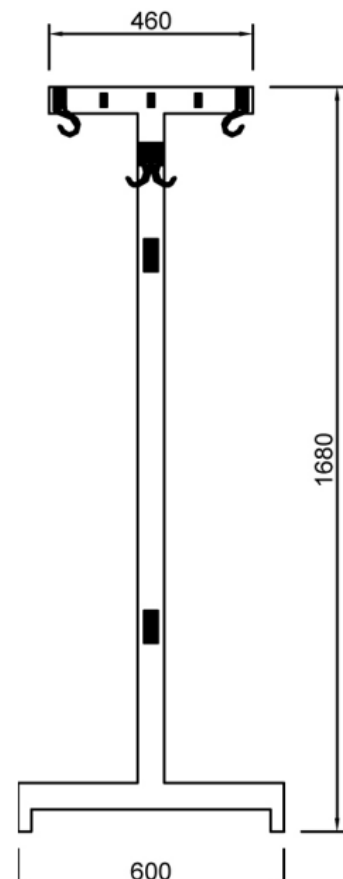

Model Hertog DH20E

Dubbelzijdig vrijstaand garderoberek model DH20E met, per zijde, een hoedenrek, een rij veiligheidshaken en een rij rondohaken h/h 100 mm. in houten profielen gemonteerd

De Hertog serie onderscheidt zich van alle andere garderobelijnen doordat deze garderobes zijn voorzien van beukenhouten lijsten. De combinatie van staalwerk, aluminium en het blank gelakte beukenhout maakt dat de Hertog serie van een garderoberuimte een vriendelijk en sfeervol vertrek maakt.

Dubbelzijdig vrijstaand garderoberek model DH20E met, per zijde, een hoedenrek, een rij veiligheidshaken en een rij rondohaken h/h 100 mm. in houten profielen gemonteerd

Uitvoering:

Jukken	staalwerk gespoten in n.t.b. RAL-kleur
Hoedenrek	aluminium blank geanodiseerd
Houten profielen	beuken blank gelakt
Haken	kunststof zwart
Inslagdoppen	kunststof zwart