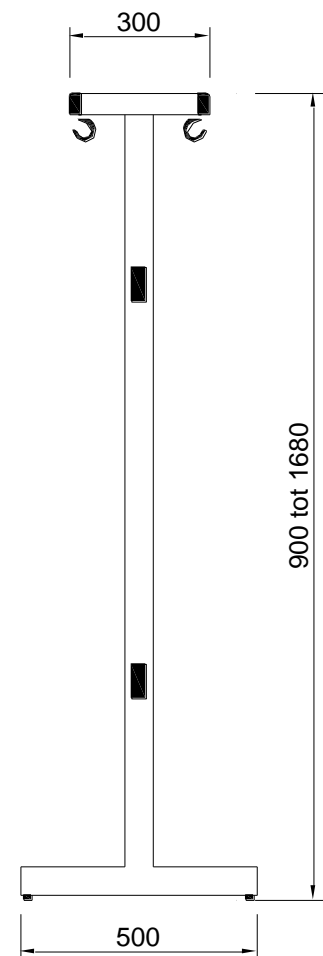

## Model Perfect DP15

Dubbelzijdig vrijstaand garderoberek model DP15 met afgeronde hoekstukken en per zijde een rij veiligheidshaken h/h 100 mm. (de hoogte van het garderoberek kan nader door u worden opgegeven)

Dubbelzijdig vrijstaand garderoberek model DP15 met afgeronde hoekstukken en per zijde een rij veiligheidshaken h/h 100 mm. (de hoogte van het garderoberek kan nader door u worden opgegeven)

**Uitvoering:**