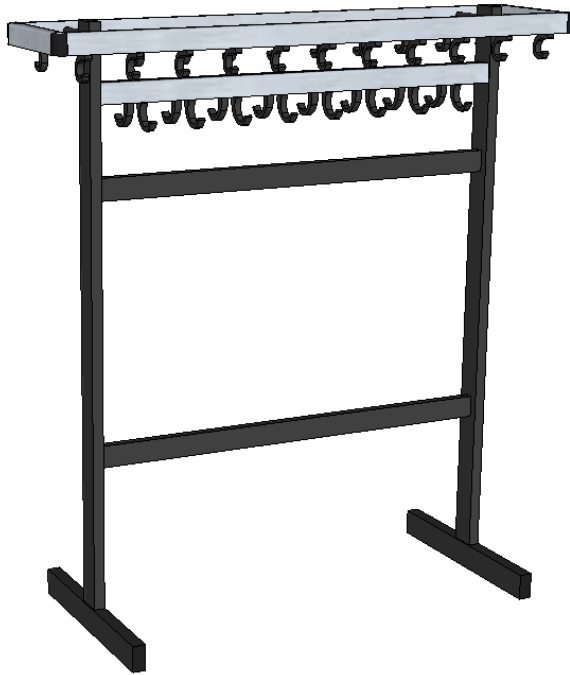

Model Perfect DP15E

Dubbelzijdig vrijstaand garderoberek model DP15E met afgeronde hoekstukken en per zijde een rij veiligheids-haken en een rij rondohaken h/h 100 mm. (de hoogte van het garderoberek kan nader door u worden opgegeven)

Aestic levert speciale, door de onderwijsinspectie aanbevolen, schoolgarderobes. De garderobes zijn voorzien van veiligheidshaken en enkele modellen hebben afgeronde hoekstukken. De afstand tussen de haken en de hoogte van de rekken kan aangepast worden. De garderobes uit deze serie zijn tevens zeer geschikt voor andere doeleinden, zoals het gebruik in sportcentra of zwembaden

Dubbelzijdig vrijstaand garderoberek model DP15E met afgeronde hoekstukken en per zijde een rij veiligheids-haken en een rij rondohaken h/h 100 mm. (de hoogte van het garderoberek kan nader door u worden opgegeven)

Uitvoering:

Jukken	staalwerk gespoten in n.t.b. RAL-kleur
Hakenprofiel	aluminium blank geanodiseerd
Haken	kunststof zwart
Hoekstukken	kunststof zwart

Meerprijs:

- Garderoberek voorzien van lichte zwenkwielen (2 wielen per juk, waarvan 1 met rem)
- Garderoberek voorzien van een tassenrek, onder tussen de jukken