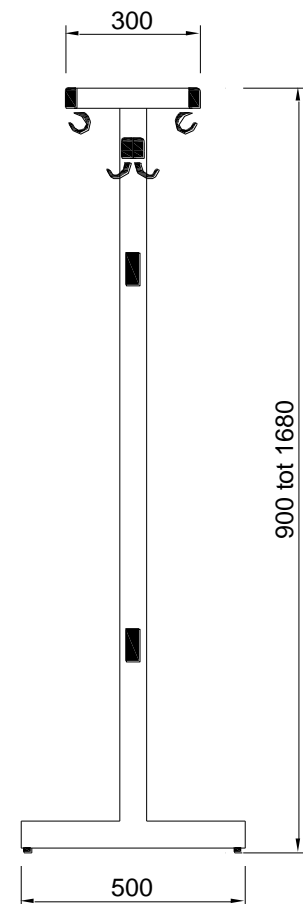

Model Perfect DP15E

Dubbelzijdig vrijstaand garderoberek model DP15E met afgeronde hoekstukken en per zijde een rij veiligheids-haken en een rij rondohaken h/h 100 mm. (de hoogte van het garderoberek kan nader door u worden opgegeven)

Dubbelzijdig vrijstaand garderoberek model DP15E met afgeronde hoekstukken en per zijde een rij veiligheids-haken en een rij rondohaken h/h 100 mm. (de hoogte van het garderoberek kan nader door u worden opgegeven)