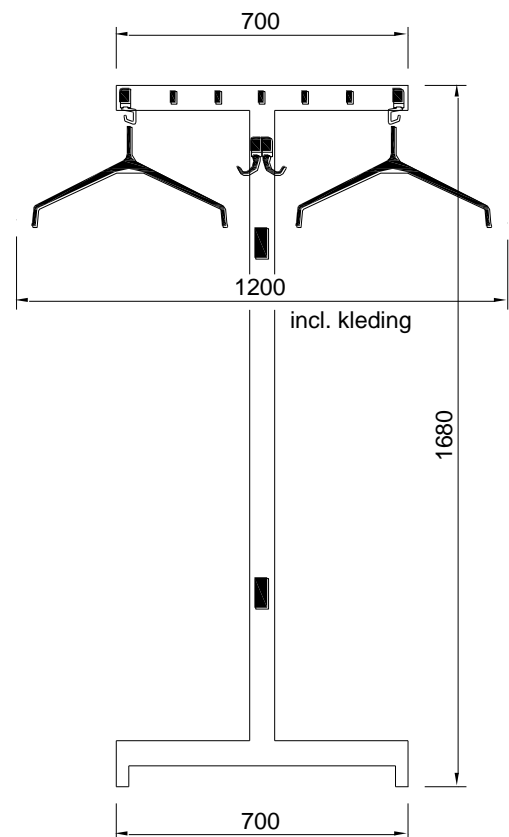

Model Perfect DP16E

Dubbelzijdig vrijstaand garderoberek model DP16E met, per zijde, een hoedenrek, een rij kleeuhangers model DK3 en een rij rondohaken h/h 100 mm.

De Perfect serie dankt zijn succes aan de eenvoudige, strakke en tijdloze vormgeving. Door de rustige uitstraling heeft deze garderobelijn grote toepassingsmogelijkheden voor kantoren, openbare gebouwen, scholen etc.

Dubbelzijdig vrijstaand garderoberek model DP16E met, per zijde, een hoedenrek, een rij kleevers model DK3 en een rij rondhaken h/h 100 mm.

Uitvoering:

Jukken	staalwerk gespoten in n.t.b. RAL-kleur
Hoedenrek	aluminium blank geanodiseerd
Hakenprofiel	aluminium blank geanodiseerd
Kleevers	kunststof zwart
Haken	kunststof zwart
Inslagdoppen	kunststof zwart

Meerprijs:

- Wandgarderobe voorzien van kleevers model DK5 (met pantalonstrip)
- Garderoberek voorzien van zware zwenkwielen (2 wielen per juk, waarvan 1 met rem)
- Garderoberek onder tussen de jukken voorzien van een parapluerek met lekbakje