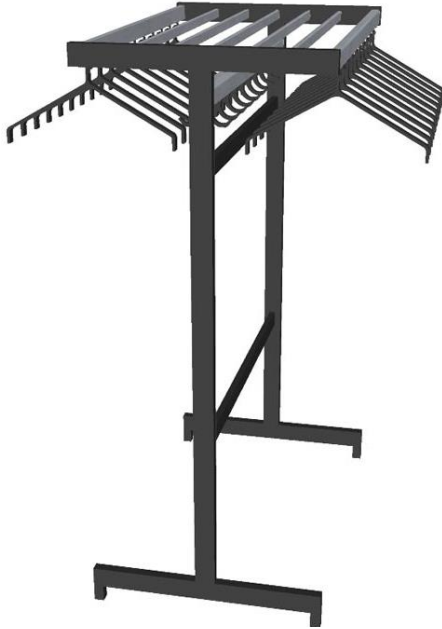

Model Perfect DP16E

Dubbelzijdig vrijstaand garderoberek model DP16E met, per zijde, een hoedenrek, een rij kleeuhangers model DK3 en een rij rondohaken h/h 100 mm.

De Perfect serie dankt zijn succes aan de eenvoudige, strakke en tijdloze vormgeving. Door de rustige uitstraling heeft deze garderobelijn grote toepassingsmogelijkheden voor kantoren, openbare gebouwen, scholen etc.

Dubbelzijdig vrijstaand garderoberek model DP16E met, per zijde, een hoedenrek, een rij kleevers model DK3 en een rij rondhaken h/h 100 mm.

Uitvoering:

Jukken	staalwerk gespoten in n.t.b. RAL-kleur
Hoedenrek	aluminium blank geanodiseerd
Hakenprofiel	aluminium blank geanodiseerd
Kleevers	kunststof zwart
Haken	kunststof zwart
Inslagdoppen	kunststof zwart

Meerprijs:

- Wandgarderobe voorzien van kleevers model DK5 (met pantalonstrip)
- Garderoberek voorzien van zware zwenkwielen (2 wielen per juk, waarvan 1 met rem)
- Garderoberek onder tussen de jukken voorzien van een parapluerek met lekbakje