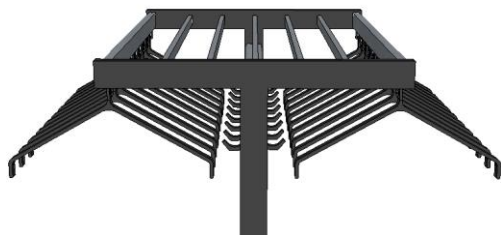

Model Perfect DP16E

Dubbelzijdig vrijstaand garderoberek model DP16E met, per zijde, een hoedenrek, een rij kleeuhangers model DK3 en een rij rondohaken h/h 100 mm.

De Perfect serie dankt zijn succes aan de eenvoudige, strakke en tijdloze vormgeving. Door de rustige uitstraling heeft deze garderobelijn grote toepassingsmogelijkheden voor kantoren, openbare gebouwen, scholen etc.

Dubbelzijdig vrijstaand garderoberek model DP16E met, per zijde, een hoedenrek, een rij kleevers model DK3 en een rij rondhaken h/h 100 mm.

Uitvoering:

Jukken	staalwerk gespoten in n.t.b. RAL-kleur
Hoedenrek	aluminium blank geanodiseerd
Hakenprofiel	aluminium blank geanodiseerd
Kleevers	kunststof zwart
Haken	kunststof zwart
Inslagdoppen	kunststof zwart

Meerprijs:

- Wandgarderobe voorzien van kleevers model DK5 (met pantalonstrip)
- Garderoberek voorzien van zware zwenkwielen (2 wielen per juk, waarvan 1 met rem)
- Garderoberek onder tussen de jukken voorzien van een parapluerek met lekbakje