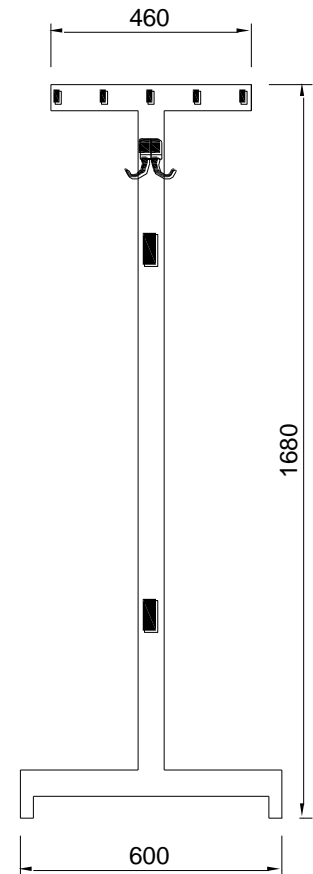

Model Perfect DP20

Dubbelzijdig vrijstaand garderoberek model DP20 met, per zijde, een hoedenrek en een rij rondohaken h/h 100 mm.

De Perfect serie dankt zijn succes aan de eenvoudige, strakke en tijdloze vormgeving. Door de rustige uitstraling heeft deze garderobelijn grote toepassingsmogelijkheden voor kantoren, openbare gebouwen, scholen etc.

Dubbelzijdig vrijstaand garderoberek model DP20 met, per zijde, een hoedenrek en een rij rondhaken h/h 100 mm.

Uitvoering:

| | |
|--------------|--|
| Jukken | staalwerk gespoten in n.t.b. RAL-kleur |
| Hoedenrek | aluminium blank geanodiseerd |
| Hakenprofiel | aluminium blank geanodiseerd |
| Haken | kunststof zwart |
| Inslagdoppen | kunststof zwart |