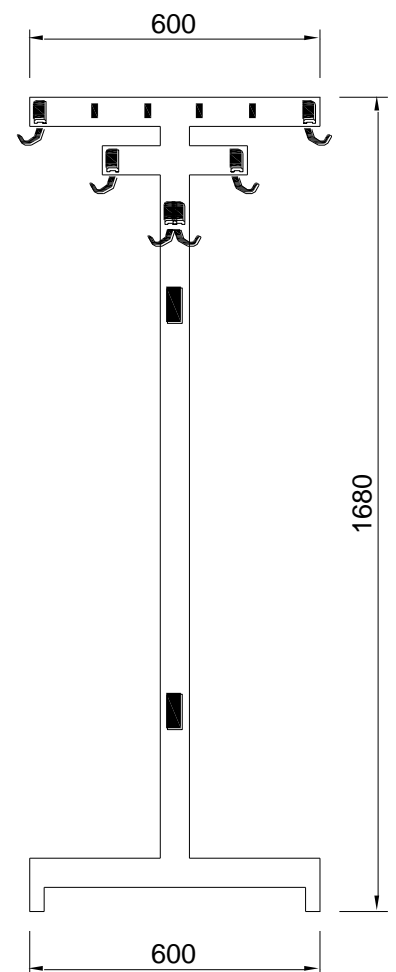

## Model Perfect DP30

Dubbelzijdig vrijstaand garderoberek model DP30 met, per zijde, een hoedenrek en 3 rijen rondhaken h/h 100 mm.

De Perfect serie dankt zijn succes aan de eenvoudige, strakke en tijdloze vormgeving. Door de rustige uitstraling heeft deze garderobelijn grote toepassingsmogelijkheden voor kantoren, openbare gebouwen, scholen etc.

Dubbelzijdig vrijstaand garderoberek model DP30 met, per zijde, een hoedenrek en 3 rijen rondohaken h/h 100 mm.

**Uitvoering:**

Jukken	staalwerk gespoten in n.t.b. RAL-kleur
Hoedenrek	aluminium blank geanodiseerd
Hakenprofiel	aluminium blank geanodiseerd
Haken	kunststof zwart
Inslagdoppen	kunststof zwart