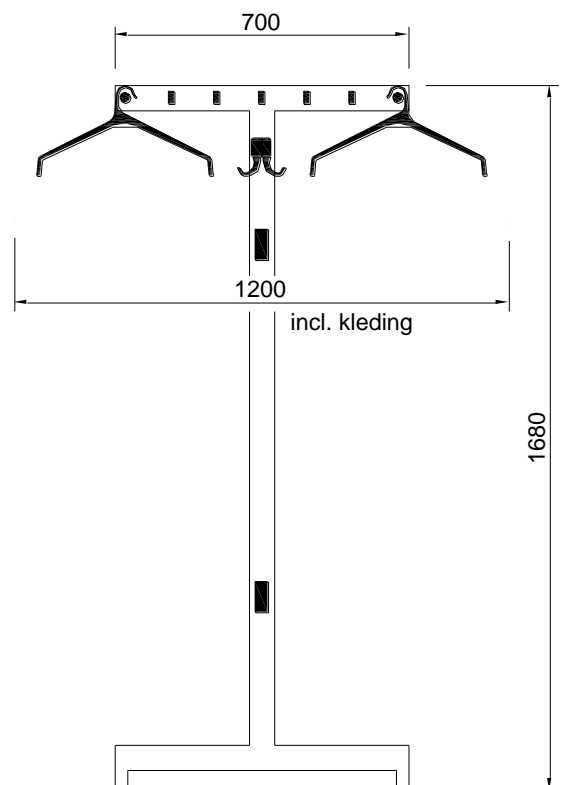

Model Quart DQ16E

Dubbelzijdig vrijstaand garderoberek model DQ16E met een hoedenrek, een rij kleeerhangers model DK4 en een rij rondohaken h/h 100 mm.

De Quart serie onderscheidt zich van de Perfect serie door de ronde hangerbuis. Hierdoor is deze garderobelijn uitermate geschikt voor ruimten waar het gewenst is om met klerhangers, voorzien van ronde haken, te werken zodat er een flexibel garderobesysteem ontstaat

Dubbelzijdig vrijstaand garderoberek model DQ16E met een hoedenrek, een rij klerhangers model DK4 en een rij rondohaken h/h 100 mm.

Uitvoering:

Jukken	staalwerk gespoten in n.t.b. RAL-kleur
Hoedenrek	aluminium blank geanodiseerd
Hangerbuis	aluminium blank geanodiseerd
Klerhangers	kunststof zwart
Haken	kunststof zwart
Inslagdoppen	kunststof zwart