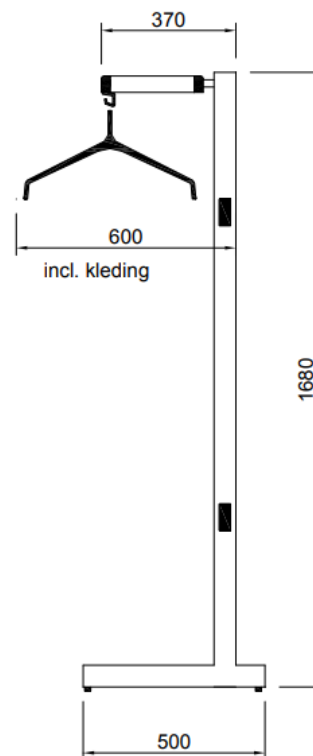

Model Aestica EA16

Enkelzijdig vrijstaand garderoberek model EA16 met een hoedenrek en een rij kleeerhangers model DK3 h/h 100 mm.

De Aestica serie kenmerkt zich door het hoedenrek, gemaakt van geperforeerd staalplaat. Tevens zijn de garderoberes op de hoeken voorzien van afgeronde zwarte kunststof hoekstukken. Door deze combinatie krijgen de garderoberes in de Aestica garderobelijn een exclusieve uitstraling en zijn hierdoor zeer geschikt voor het inrichten van representatieve garderoberuimten.

Enkelzijdig vrijstaand garderoberes model EA16 met een hoedenrek en een rij klerhangers model DK3h/h 100 mm.

Uitvoering:

Jukken	staalwerk gespoten in n.t.b. RAL-kleur
Hoedenrek	staalwerk gespoten in n.t.b. RAL-kleur
Rand hoedenrek	aluminium blank geanodiseerd
Klerhangers	kunststof zwart
Haken	kunststof zwart
Hoekstukken	kunststof zwart