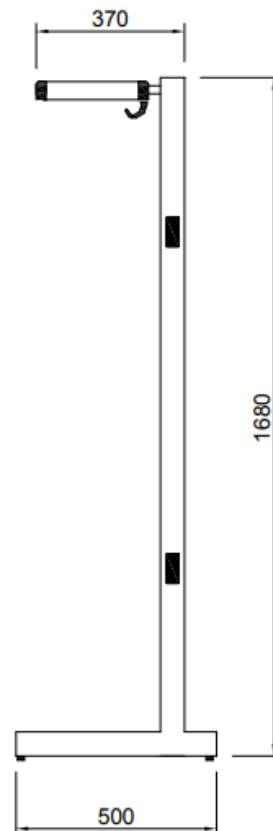

Model Aestica EA20

Enkelzijdig vrijstaand garderoberek model EA20 met een hoedenrek en een rij rondohaken h/h 100 mm.

De Aestica serie kenmerkt zich door het hoedenrek, gemaakt van geperforeerd staalplaat. Tevens zijn de garderoberes op de hoeken voorzien van afgeronde zwarte kunststof hoekstukken. Door deze combinatie krijgen de garderoberes in de Aestica garderoberlijn een exclusieve uitstraling en zijn hierdoor zeer geschikt voor het inrichten van representatieve garderoberuimten.

Enkelzijdig vrijstaand garderoberes model EA20 met een hoedenrek en een rij rondohaken h/h 100 mm.

Uitvoering:

Jukken	staalwerk gespoten in n.t.b. RAL-kleur
Hoedenrek	staalwerk gespoten in n.t.b. RAL-kleur
Rand hoedenrek	aluminium blank geanodiseerd
Haken	kunststof zwart
Hoekstukken	kunststof zwart