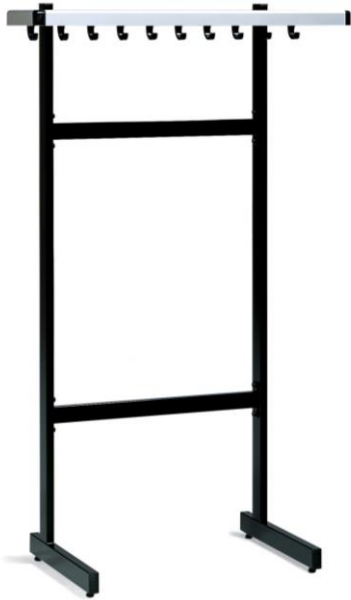

Model Aestica EA20

Enkelzijdig vrijstaand garderoberek model EA20 met een hoedenrek en een rij rondohaken h/h 100 mm.

De Aestica serie kenmerkt zich door het hoedenrek, gemaakt van geperforeerd staalplaat. Tevens zijn de garderoberes op de hoeken voorzien van afgeronde zwarte kunststof hoekstukken. Door deze combinatie krijgen de garderoberes in de Aestica garderoberlijn een exclusieve uitstraling en zijn hierdoor zeer geschikt voor het inrichten van representatieve garderoberuimten.

Enkelzijdig vrijstaand garderoberes model EA20 met een hoedenrek en een rij rondohaken h/h 100 mm.

Uitvoering:

Jukken	staalwerk gespoten in n.t.b. RAL-kleur
Hoedenrek	staalwerk gespoten in n.t.b. RAL-kleur
Rand hoedenrek	aluminium blank geanodiseerd
Haken	kunststof zwart
Hoekstukken	kunststof zwart

Meerprijs:

- Garderoberes voor zien van lichte zwenkwielen (2 wielen per juk waarvan 1 met rem)
- Garderoberes onder tussen de jukken voorzien van een parapluerek met lekbakje