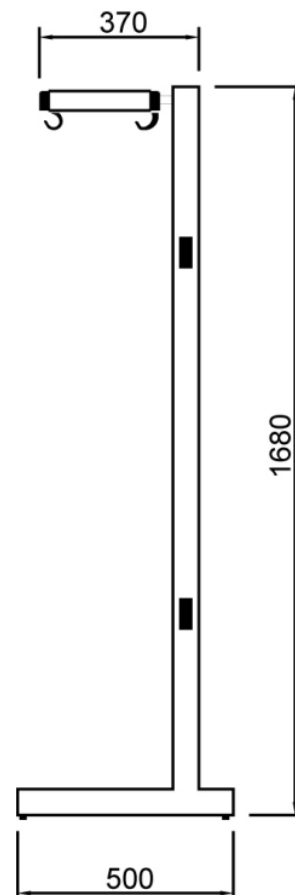

Model Aestica EA20E

Enkelzijdig vrijstaand garderoberek model EA20E met een hoedenrek, een rij veiligheidshaken en rondohaken h/h 100 mm.

De Aestica serie kenmerkt zich door het hoedenrek, gemaakt van geperforeerd staalplaat. Tevens zijn de garderoberes op de hoeken voorzien van afgeronde zwarte kunststof hoekstukken. Door deze combinatie krijgen de garderoberes in de Aestica garderoberlijn een exclusieve uitstraling en zijn hierdoor zeer geschikt voor het inrichten van representatieve garderoberuimten.

Enkelzijdig vrijstaand garderoberes model EA20E een hoedenrek, een rij veiligheidshaken en rondohaken h/h 100 mm.

Uitvoering:

Jukken	staalwerk gespoten in n.t.b. RAL-kleur
Hoedenrek	staalwerk gespoten in n.t.b. RAL-kleur
Rand hoedenrek	aluminium blank geanodiseerd
Haken	kunststof zwart
Hoekstukken	kunststof zwart