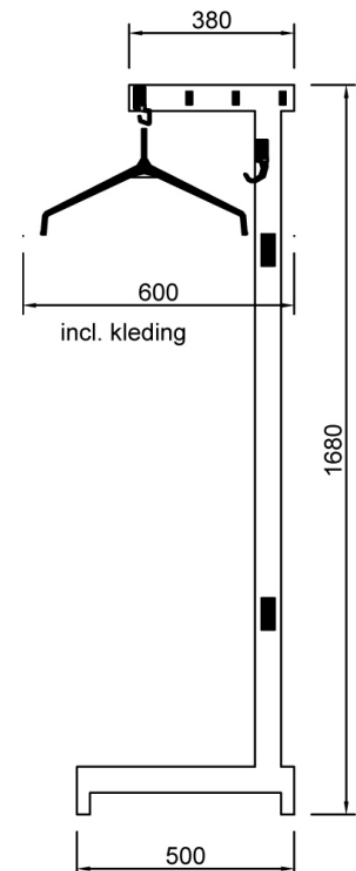

Model Hertog EH16E

Enkelzijdig vrijstaand garderoberek model EH16E met een hoedenrek, een rij kleeerhangers model DK3 en een rij rondohaken h/h 100 mm. in houten profielen gemonteerd

De Hertog serie onderscheidt zich van alle andere garderobelijnen doordat deze garderobes zijn voorzien van beukenhouten lijsten. De combinatie van staalwerk, aluminium en het blank gelakte beukenhout maakt dat de Hertog serie van een garderoberuimte een vriendelijk en sfeervol vertrek maakt.

Enkelzijdig vrijstaand garderoberek model EH16E met een hoedenrek, een rij kleevers model DK3 en een rij rondhaken h/h 100 mm. in houten profielen gemonteerd

Uitvoering:

Jukken	staalwerk gespoten in n.t.b. RAL-kleur
Hoedenrek	aluminium blank geanodiseerd
Houten profielen	beuken blank gelakt
Kleevers	kunststof zwart
Haken	kunststof zwart
Inslagdoppen	kunststof zwart