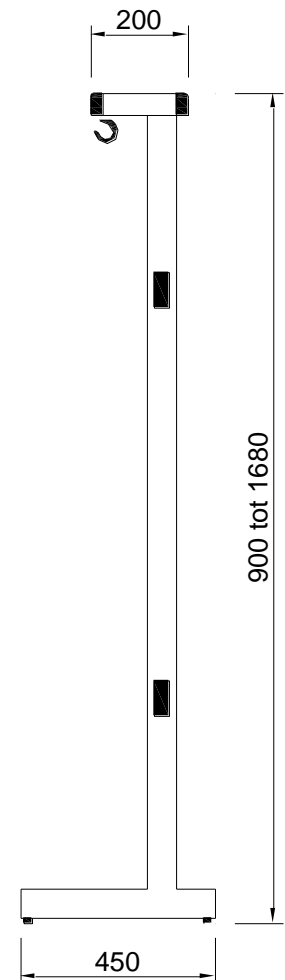

Model Perfect EP15

Enkelzijdig vrijstaand garderoberek model EP15 met afgeronde hoekstukken en een rij veiligheidshaken h/h 100 mm. (de hoogte van het garderoberek kan nader door u worden opgegeven)

Aestic levert speciale, door de onderwijsinspectie aanbevolen, schoolgarderober. De garderober zijn voorzien van veiligheidshaken en enkele modellen hebben afgeronde hoekstukken. De afstand tussen de haken en de hoogte van de rekken kan aangepast worden. De garderober uit deze serie zijn tevens zeer geschikt voor andere doeleinden zoals het gebruik in sportcentra of zwembaden

Enkelzijdig vrijstaand garderoberek model EP15 met afgeronde hoekstukken en een rij veiligheidshaken h/h 100 mm. (de hoogte van het garderoberek kan nader door u worden opgegeven)

Uitvoering:

Jukken	staalwerk gespoten in n.t.b. RAL-kleur
Hakenprofiel	aluminium blank geanodiseerd
Haken	kunststof zwart
Hoekstukken	kunststof zwart