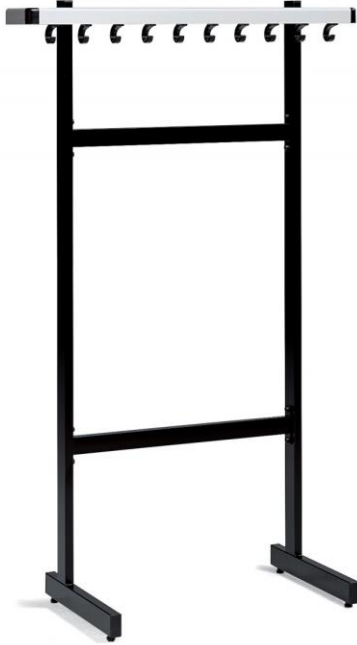

Model Perfect EP15

Enkelzijdig vrijstaand garderoberek model EP15 met afgeronde hoekstukken en een rij veiligheidshaken h/h 100 mm. (de hoogte van het garderoberek kan nader door u worden opgegeven)

Aestic levert speciale, door de onderwijsinspectie aanbevolen, schoolgarderober. De garderober zijn voorzien van veiligheidshaken en enkele modellen hebben afgeronde hoekstukken. De afstand tussen de haken en de hoogte van de rekken kan aangepast worden. De garderober uit deze serie zijn tevens zeer geschikt voor andere doeleinden zoals het gebruik in sportcentra of zwembaden

Enkelzijdig vrijstaand garderoberek model EP15 met afgeronde hoekstukken en een rij veiligheidshaken h/h 100 mm. (de hoogte van het garderoberek kan nader door u worden opgegeven)

Uitvoering:

Jukken	staalwerk gespoten in n.t.b. RAL-kleur
Hakenprofiel	aluminium blank geanodiseerd
Haken	kunststof zwart
Hoekstukken	kunststof zwart

Meerprijs:

- Garderoberek voorzien van lichte zwenkwielen (2 wielen per juk, waarvan 1 met rem)
- Garderoberek onder tussen de jukken voorzien van een tassenrek