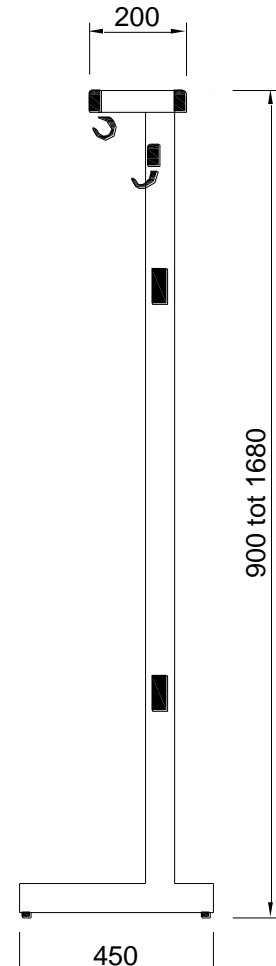

## Model Perfect EP15E

Enkelzijdig vrijstaand garderoberek model EP15E met afgeronde hoekstukken, een rij veiligheids-haken en een rij rondohaken h/h 100 mm. (de hoogte van het garderoberek kan nader door u worden opgegeven)

Enkelzijdig vrijstaand garderoberek model EP15E met afgeronde hoekstukken, een rij veiligheidshaken en een rij rondohaken h/h 100 mm. (de hoogte van het garderoberek kan nader door u worden opgegeven)