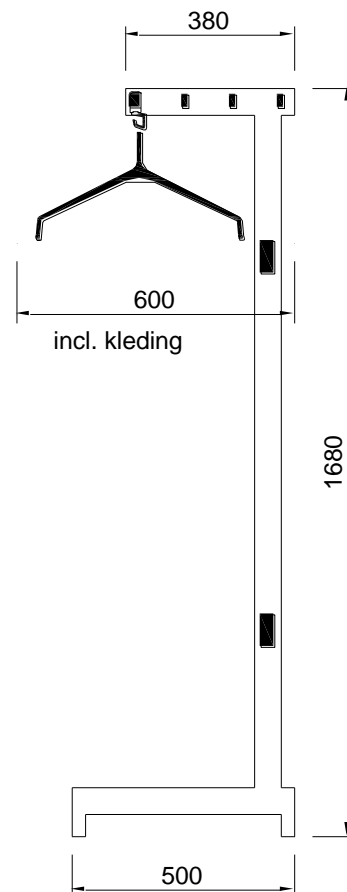

Model Perfect EP16

Enkelzijdig vrijstaand garderoberek model EP16 met een hoedenrek en een rij kleerhangers model DK3 h/h 100 mm.

De Perfect serie dankt zijn succes aan de eenvoudige, strakke en tijdloze vormgeving. Door de rustige uitstraling heeft deze garderobelijn grote toepassingsmogelijkheden voor kantoren, openbare gebouwen, scholen etc.

Enkelzijdig vrijstaand garderoberek model EP16 met een hoedenrek en een rij klerhangers model DK3 h/h 100 mm.

Uitvoering:

Jukken	staalwerk gespoten in n.t.b. RAL-kleur
Hoedenrek	aluminium blank geanodiseerd
Hakenprofiel	aluminium blank geanodiseerd
Klerhangers	kunststof zwart
Haken	kunststof zwart
Inslagdoppen	kunststof zwart