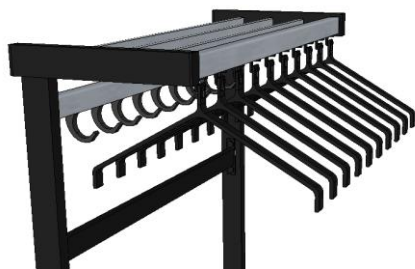

Model Perfect EP16E

Enkelzijdig vrijstaand garderoberek model EP16E met een hoedenrek, een rij klerhangers model DK3 en een rij rondohaken h/h 100 mm.

De Perfect serie dankt zijn succes aan de eenvoudige, strakke en tijdloze vormgeving. Door de rustige uitstraling heeft deze garderobelijn grote toepassingsmogelijkheden voor kantoren, openbare gebouwen, scholen etc.

Enkelzijdig vrijstaand garderoberek model EP16E met een hoedenrek, een rij klerhangers model DK3 en een rij rondohaken h/h 100 mm.

Uitvoering:

Jukken	staalwerk gespoten in n.t.b. RAL-kleur
Hoedenrek	aluminium blank geanodiseerd
Hakenprofiel	aluminium blank geanodiseerd
Klerhangers	kunststof zwart
Haken	kunststof zwart
Inslagdoppen	kunststof zwart

Meerprijs:

- Wandgarderobe voorzien van klerhangers model DK5 (met pantalonstrip)
- Garderoberek voorzien van zware zwenkwielen (2 wielen per juk, waarvan 1 met rem)
- Garderoberek onder tussen de jukken voorzien van een parapluerek met lekbakje