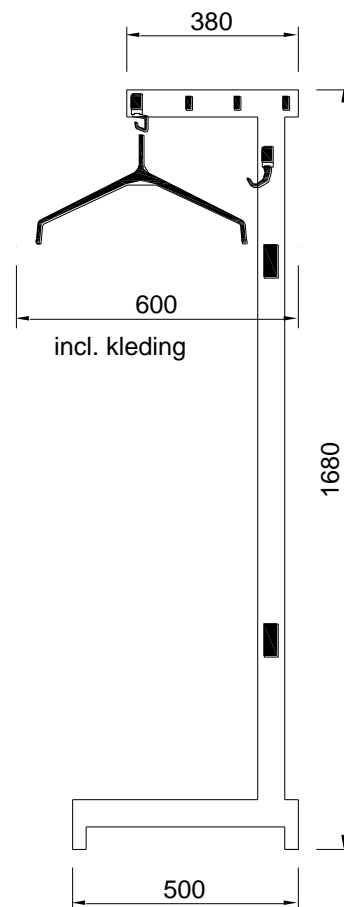

Model Perfect EP16E

Enkelzijdig vrijstaand garderoberek model EP16E met een hoedenrek, een rij klerhangers model DK3 en een rij rondohaken h/h 100 mm.

De Perfect serie dankt zijn succes aan de eenvoudige, strakke en tijdloze vormgeving. Door de rustige uitstraling heeft deze garderobelijn grote toepassingsmogelijkheden voor kantoren, openbare gebouwen, scholen etc.

Enkelzijdig vrijstaand garderoberek model EP16E met een hoedenrek, een rij klerhangers model DK3 en een rij rondohaken h/h 100 mm.

Uitvoering:

Jukken	staalwerk gespoten in n.t.b. RAL-kleur
Hoedenrek	aluminium blank geanodiseerd
Hakenprofiel	aluminium blank geanodiseerd
Klerhangers	kunststof zwart
Haken	kunststof zwart
Inslagdoppen	kunststof zwart