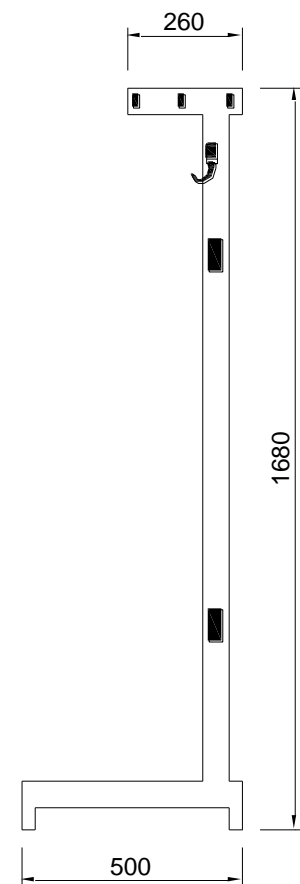

Model Perfect EP20

Enkelzijdig vrijstaand garderoberek model EP20 met een hoedenrek en een rij rondohaken h/h 100 mm.

De Perfect serie dankt zijn succes aan de eenvoudige, strakke en tijdloze vormgeving. Door de rustige uitstraling heeft deze garderobelijn grote toepassingsmogelijkheden voor kantoren, openbare gebouwen, scholen etc.

Enkelzijdig vrijstaand garderoberek model EP20 met een hoedenrek en een rij rondohaken h/h 100 mm.

Uitvoering:

Jukken	staalwerk gespoten in n.t.b. RAL-kleur
Hoedenrek	aluminium blank geanodiseerd
Hakenprofiel	aluminium blank geanodiseerd
Haken	kunststof zwart
Inslagdoppen	kunststof zwart