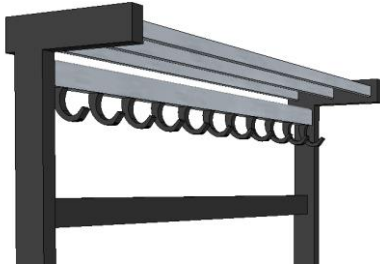

Model Perfect EP20

Enkelzijdig vrijstaand garderoberek model EP20 met een hoedenrek en een rij rondohaken h/h 100 mm.

De Perfect serie dankt zijn succes aan de eenvoudige, strakke en tijdloze vormgeving. Door de rustige uitstraling heeft deze garderobelijn grote toepassingsmogelijkheden voor kantoren, openbare gebouwen, scholen etc.

Enkelzijdig vrijstaand garderoberek model EP20 met een hoedenrek en een rij rondohaken h/h 100 mm.

Uitvoering:

Jukken	staalwerk gespoten in n.t.b. RAL-kleur
Hoedenrek	aluminium blank geanodiseerd
Hakenprofiel	aluminium blank geanodiseerd
Haken	kunststof zwart
Inslagdoppen	kunststof zwart

Meerprijs:

- Garderoberek voorzien van zware zwenkwielen (2 wielen per juk, waarvan 1 met rem)
- Garderoberek onder tussen de jukken voorzien van een parapluerek met lekbakje