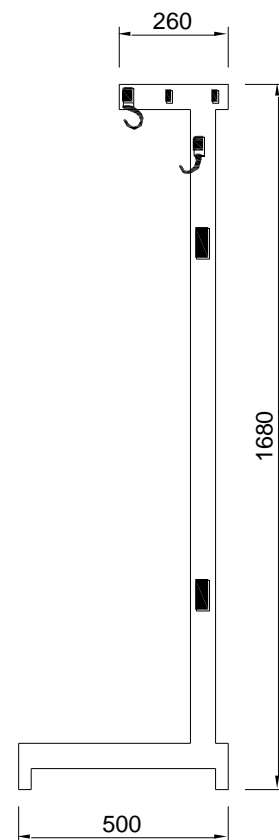

Model Perfect EP20E

Enkelzijdig vrijstaand garderoberek model EP20E met een hoedenrek, een rij veiligheidshaken en een rij rondohaken h/h 100 mm.

De Perfect serie dankt zijn succes aan de eenvoudige, strakke en tijdloze vormgeving. Door de rustige uitstraling heeft deze garderobelijn grote toepassingsmogelijkheden voor kantoren, openbare gebouwen, scholen etc.

Enkelzijdig vrijstaand garderoberek model EP20E met een hoedenrek, een rij veiligheidshaken en een rij rondohaken h/h 100 mm.

Uitvoering:

Jukken	staalwerk gespoten in n.t.b. RAL-kleur
Hoedenrek	aluminium blank geanodiseerd
Hakenprofiel	aluminium blank geanodiseerd
Haken	kunststof zwart
Inslagdoppen	kunststof zwart