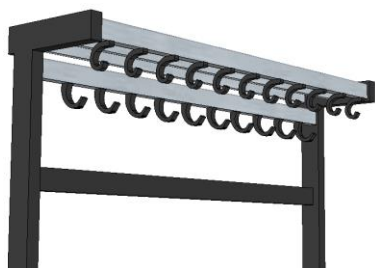

Model Perfect EP20E

Enkelzijdig vrijstaand garderoberek model EP20E met een hoedenrek, een rij veiligheidshaken en een rij rondohaken h/h 100 mm.

De Perfect serie dankt zijn succes aan de eenvoudige, strakke en tijdloze vormgeving. Door de rustige uitstraling heeft deze garderobelijn grote toepassingsmogelijkheden voor kantoren, openbare gebouwen, scholen etc.

Enkelzijdig vrijstaand garderoberek model EP20E met een hoedenrek, een rij veiligheidshaken en een rij rondohaken h/h 100 mm.

Uitvoering:

Jukken	staalwerk gespoten in n.t.b. RAL-kleur
Hoedenrek	aluminium blank geanodiseerd
Hakenprofiel	aluminium blank geanodiseerd
Haken	kunststof zwart
Inslagdoppen	kunststof zwart

Meerprijs:

- Garderoberek voorzien van zware zwenkwielen (2 wielen per juk, waarvan 1 met rem)
- Garderoberek onder tussen de jukken voorzien van een parapluerek met lekbakje