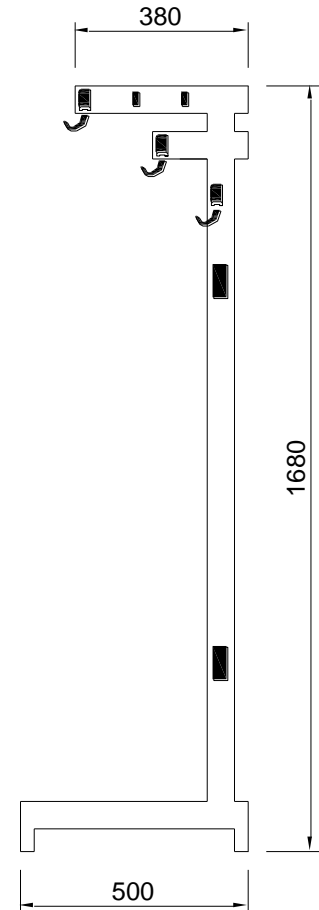

Model Perfect EP30

Enkelzijdig vrijstaand garderoberek model EP30 met een hoedenrek en 3 rijen rondohaken h/h 100 mm.

De Perfect serie dankt zijn succes aan de eenvoudige, strakke en tijdloze vormgeving. Door de rustige uitstraling heeft deze garderobelijn grote toepassingsmogelijkheden voor kantoren, openbare gebouwen, scholen etc.

Enkelzijdig vrijstaand garderoberek model EP30 met een hoedenrek en 3 rijen rondohaken h/h 100 mm.

Uitvoering:

Jukken	staalwerk gespoten in n.t.b. RAL-kleur
Hoedenrek	aluminium blank geanodiseerd
Hakenprofiel	aluminium blank geanodiseerd
Haken	kunststof zwart
Inslagdoppen	kunststof zwart