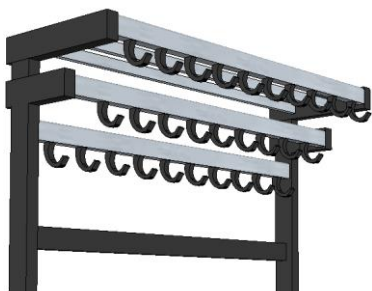

Model Perfect EP30

Enkelzijdig vrijstaand garderoberek model EP30 met een hoedenrek en 3 rijen rondohaken h/h 100 mm.

De Perfect serie dankt zijn succes aan de eenvoudige, strakke en tijdloze vormgeving. Door de rustige uitstraling heeft deze garderobelijn grote toepassingsmogelijkheden voor kantoren, openbare gebouwen, scholen etc.

Enkelzijdig vrijstaand garderoberek model EP30 met een hoedenrek en 3 rijen rondohaken h/h 100 mm.

Uitvoering:

Jukken	staalwerk gespoten in n.t.b. RAL-kleur
Hoedenrek	aluminium blank geanodiseerd
Hakenprofiel	aluminium blank geanodiseerd
Haken	kunststof zwart
Inslagdoppen	kunststof zwart

Meerprijs:

- Garderoberek voorzien van zware zwenkwielen (2 wielen per juk, waarvan 1 met rem)
- Garderoberek onder tussen de jukken voorzien van een parapluerek met lekbakje