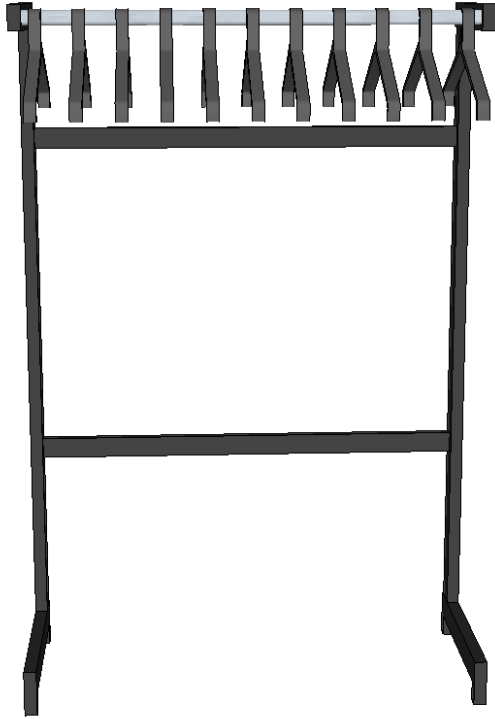

Model Quart EQ16

Enkelzijdig vrijstaand garderoberek model EQ16 met een hoedenrek en een rij kleeerhangers model DK4 h/h 100 mm.

De Quart serie onderscheidt zich van de Perfect serie door de ronde hangerbuis. Hierdoor is deze garderobelijn uitermate geschikt voor ruimten waar het gewenst is om met klerhangers, voorzien van ronde haken, te werken zodat er een flexibel garderobesysteem ontstaat

Enkelzijdig vrijstaand garderoberek model EQ16 met een hoedenrek en een rij klerhangers model DK4 h/h 100 mm.

Uitvoering:

Jukken	staalwerk gespoten in n.t.b. RAL-kleur
Hoedenrek	aluminium blank geanodiseerd
Hangerbuis	aluminium blank geanodiseerd
Klerhangers	kunststof zwart
Inslagoppen	kunststof zwart

Meerprijs:

- Garderoberek voorzien van zware zwenkwielen (2 wielen per juk, waarvan 1 met rem)
- Garderoberek onder tussen de jukken voorzien van een parapluerek met lekbakje