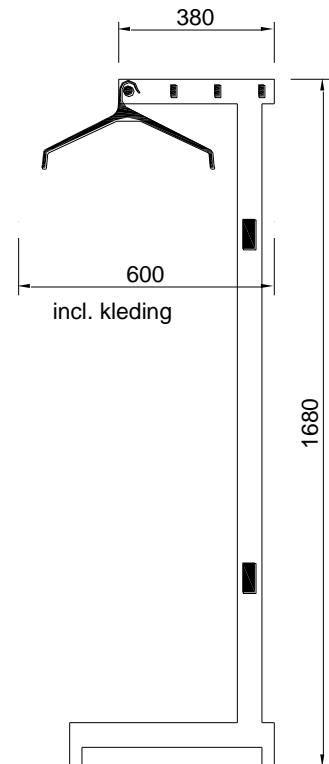

Model Quart EQ16

Enkelzijdig vrijstaand garderoberek model EQ16 met een hoedenrek en een rij kleeerhangers model DK4 h/h 100 mm.

De Quart serie onderscheidt zich van de Perfect serie door de ronde hangerbuis. Hierdoor is deze garderobelijn uitermate geschikt voor ruimten waar het gewenst is om met klerhangers, voorzien van ronde haken, te werken zodat er een flexibel garderobesysteem ontstaat

Enkelzijdig vrijstaand garderoberek model EQ16 met een hoedenrek en een rij klerhangers model DK4 h/h 100 mm.

Uitvoering:

Jukken	staalwerk gespoten in n.t.b. RAL-kleur
Hoedenrek	aluminium blank geanodiseerd
Hangerbuis	aluminium blank geanodiseerd
Klerhangers	kunststof zwart
Inslagoppen	kunststof zwart