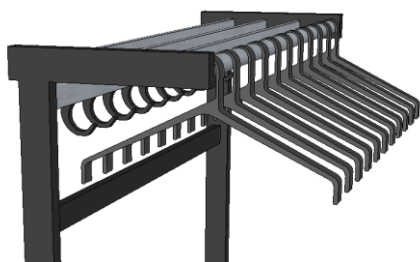

## Model Quart EQ16E

Enkelzijdig vrijstaand garderoberek model EQ16E met een hoedenrek, een rij kleeerhangers model DK4 en een rij rondohaken h/h 100 mm.

De Quart serie onderscheidt zich van de Perfect serie door de ronde hangerbuis. Hierdoor is deze garderobelijn uitermate geschikt voor ruimten waar het gewenst is om met kleerhangers, voorzien van ronde haken, te werken zodat er een flexibel garderobesysteem ontstaat

Enkelzijdig vrijstaand garderoberek model EQ16E met een hoedenrek, een rij kleerhangers model DK4 en een rij rondohaken h/h 100 mm.

**Uitvoering:**

Jukken	staalwerk gespoten in n.t.b. RAL-kleur
Hoedenrek	aluminium blank geanodiseerd
Hangerbuis	aluminium blank geanodiseerd
Kleerhangers	kunststof zwart
Haken	kunststof zwart
Inslagdoppen	kunststof zwart

**Meerprijs:**

- Garderoberek voorzien van zware zwenkwielen (2 wielen per juk, waarvan 1 met rem)
- Garderoberek onder tussen de jukken voorzien van een parapluerek met lekbakje