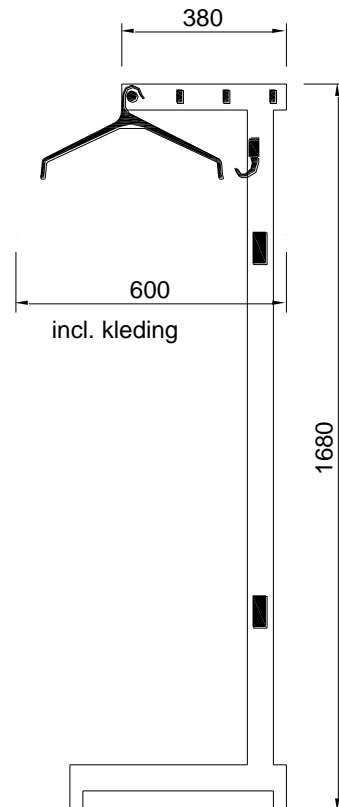

## Model Quart EQ16E

Enkelzijdig vrijstaand garderoberek model EQ16E met een hoedenrek, een rij kleeerhangers model DK4 en een rij rondohaken h/h 100 mm.

De Quart serie onderscheidt zich van de Perfect serie door de ronde hangerbuis. Hierdoor is deze garderobelijn uitermate geschikt voor ruimten waar het gewenst is om met kleerhangers, voorzien van ronde haken, te werken zodat er een flexibel garderobesysteem ontstaat

Enkelzijdig vrijstaand garderoberek model EQ16E met een hoedenrek, een rij kleerhangers model DK4 en een rij rondohaken h/h 100 mm.

**Uitvoering:**

Jukken	staalwerk gespoten in n.t.b. RAL-kleur
Hoedenrek	aluminium blank geanodiseerd
Hangerbuis	aluminium blank geanodiseerd
Kleerhangers	kunststof zwart
Haken	kunststof zwart
Inslagdoppen	kunststof zwart