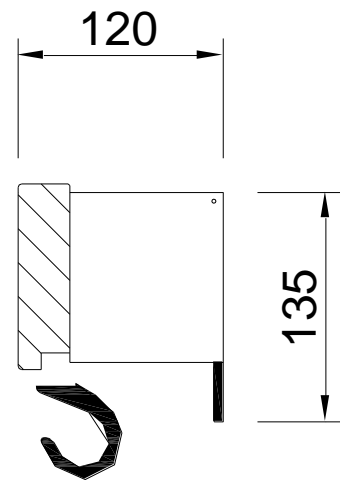

Model Hertog H15

Hakenprofiel model H15 met een rij veiligheidshaken
h/h 100 mm. in een houten profiel gemonteerd

Aestic levert speciale, door de onderwijsinspectie aanbevolen, schoolgarderobes. De garderobes zijn voorzien van veiligheidshaken en enkele modellen hebben afgeronde hoekstukken. De afstand tussen de haken en de hoogte van de rekken kan aangepast worden.

Hakenprofiel model H15 met een rij veiligheidshaken h/h 100 mm. in een houten profiel gemonteerd

Uitvoering:

Muursteunen	staalwerk gespoten in n.t.b. RAL-kleur
Houten profiel	beuken blank gelakt
Haken	kunststof zwart