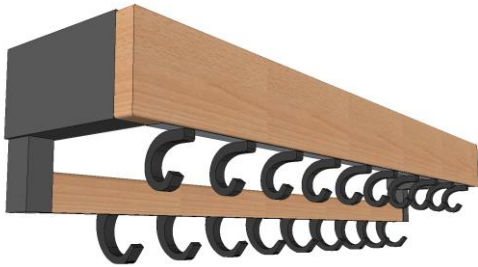

## Model Hertog H15E

Hakenprofiel model H15E met een rij veiligheidshaken en een rij rondohaken h/h 100 mm. in houten profielen gemonteerd

Aestic levert speciale, door de onderwijsinspectie aanbevolen, schoolgarderobes. De garderobes zijn voorzien van veiligheidshaken en enkele modellen hebben afgeronde hoekstukken. De afstand tussen de haken en de hoogte van de rekken kan aangepast worden.

Hakenprofiel model H15E met een rij veiligheidshaken en een rij rondohaken h/h 100 mm. in houten profielen gemonteerd

**Uitvoering:**

Muursteunen	staalwerk gespoten in n.t.b. RAL-kleur
Houten profielen	beuken blank gelakt
Haken	kunststof zwart