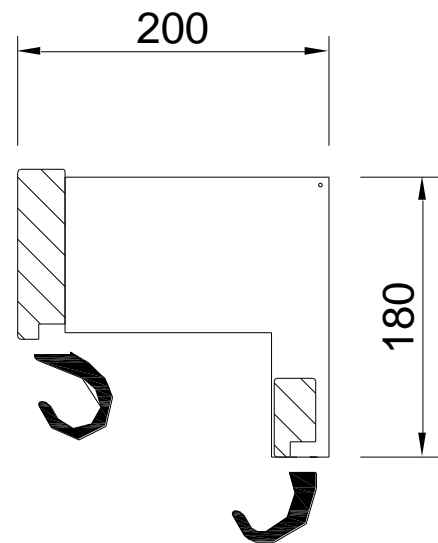

## Model Hertog H15E

Hakenprofiel model H15E met een rij veiligheidshaken en een rij rondohaken h/h 100 mm. in houten profielen gemonteerd

Aestic levert speciale, door de onderwijsinspectie aanbevolen, schoolgarderobes. De garderobes zijn voorzien van veiligheidshaken en enkele modellen hebben afgeronde hoekstukken. De afstand tussen de haken en de hoogte van de rekken kan aangepast worden.

Hakenprofiel model H15E met een rij veiligheidshaken en een rij rondohaken h/h 100 mm. in houten profielen gemonteerd

**Uitvoering:**

Muursteunen	staalwerk gespoten in n.t.b. RAL-kleur
Houten profielen	beuken blank gelakt
Haken	kunststof zwart