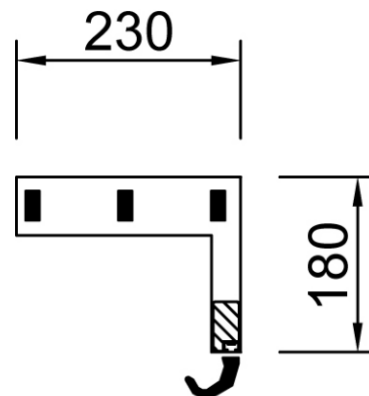

## Model Hertog H2

Wandgarderobe model H2 met een hoedenrek en een rij rondohaken h/h 100 mm. in een houten profiel gemonteerd

De Hertog serie onderscheidt zich van alle andere garderobelijnen doordat deze garderobes zijn voorzien van beukenhouten lijsten. De combinatie van staalwerk, aluminium en het blank gelakte beukenhout maakt dat de Hertog serie van een garderoberuimte een vriendelijk en sfeervol vertrek maakt.

Wandgarderobe model H2 met een hoedenrek en een rij rondohaken h/h 100 mm. in een houten profiel gemonteerd

**Uitvoering:**

Muursteunen	staalwerk gespoten in n.t.b. RAL-kleur
Hoedenrek	aluminium blank geanodiseerd
Houten profiel	beuken blank gelakt
Haken	kunststof zwart
Inslagdoppen	kunststof zwart